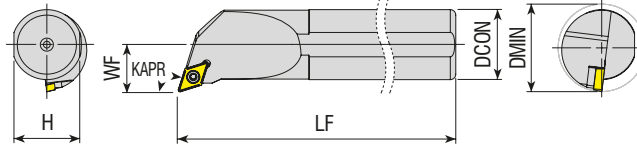

**Takım Kodu**  
**Ordering Code**  
*Bestell-Bezeichnung*

Stok Stock Lager	Takım Ölçüleri (mm) Dimension (mm) Abmessung (mm)						Kesici Uç Insert Wendeschneidplatte	Yedek Parçaları / Spare Parts / Ersatzteile				
	R	L	DCON	H	LF	WF		DMIN	Sıkma Vidası Screw Schraube	Altlık Shim Unterlage	Altlık Vidası Shim Screw Schraube für Unterlage	Tork Anahtar Torx Key Torx-Schlüssel
S10K SDPCR/L 07	●	●	10	09	125	07	≥13	DC.T 0702..	4008-M2.5x6	-	-	80-T08
S12K SDPCR/L 07	●	●	12	11	125	09	≥16					
S16P SDPCR/L 11	●	●	16	14.8	170	11	≥20	DC.T 11T3..	4015-M3.5x9	-	-	80-T15
S20R SDPCR/L 11	●	●	20	18.3	200	13	≥25		4015-M3.5x11			
S25S SDPCR/L 11	●	●	25	23	250	17	≥32		4015-M3.5x12			