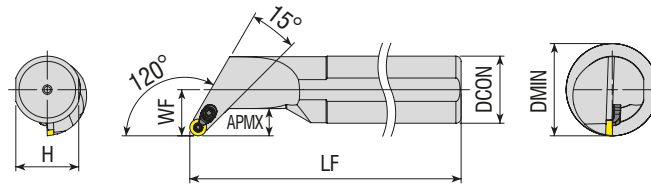

Takım Kodu Ordering Code Bestell-Bezeichnung	Stok Stock Lager		Takım Ölçüleri (mm) Dimension (mm) Abmessung (mm)					Kesici Uç Insert Wendeschneidplatte	Yedek Parçaları / Spare Parts / Ersatzteile				
	R	L	DCON	H	LPR	WF	APMX		DMIN	Sıkma Vidası Screw Schraube	Altık Shim Unterlage	Altık Vidası Shim Screw Schraube für Unterlage	Tork Anahtar Torx Key Torx-Schlüssel
S12K SDXCR/L 07	●	●	12	11	125	09	4.5	≥16	DC.T 0702..	4008-M2.5x6	-	-	80-T08
S16P SDXCR/L 07	●	●	16	14.8	170	11	6.5	≥20					
S20R SDXCR/L 07	●	●	20	18.3	200	13	6.5	≥25					
S16P SDXCR/L 11	●	●	16	14.8	170	11	7.5	≥20	DC.T 11T3..	4015-M3.5x11	-	-	80-T15
S20R SDXCR/L 11	●	●	20	18.3	200	14	7.5	≥25					
S25S SDXCR/L 11	●	●	25	23	250	17	9	≥32					
S32T SDXCR/L 11	●	●	32	30	300	22	12.5	≥40					
S40U SDXCR/L 11	●	●	40	37.5	350	27	14.5	≥50	4015-M3.5x14	AADN-2-0001	AAV-08-M3.5x8 AAV-06-M3.5x11		

Not: "APMX" ölçüleri R0.4'e göre verilmiştir.
Note: Dimensions of "APMX" are given according to R.04.
Hinweis: Das Maß "APMX" bezieht sich auf R 0,4

Takım Kodu Ordering Code Bestell-Bezeichnung	Stok Stock Lager		Takım Ölçüleri (mm) Dimension (mm) Abmessung (mm)					Kesici Uç Insert Wendeschneidplatte	Yedek Parçaları / Spare Parts / Ersatzteile					
	R	L	DCON	H	LF	WF	APMX		DMIN	Sıkma Vidası Screw Schraube	Altık Shim Unterlage	Altık Vidası Shim Screw Schraube für Unterlage	Baskı Pabucu Shim Screw Spann Pratze	Pabuç Vidası Shim Screw Klemmschraube
S16P SRGCR/L 08	●	○	16	14.8	170	11	7	≥22	RCM. 0803..	3008-M3x8	-	-	-	-
S20R SRGCR/L 08	●	●	20	18.3	200	13	7	≥26						
S25S SRGCR/L 08C	●	●	25	23	250	17	9.5	≥34						
S32T SRGCR/L 08C	●	○	32	30	300	22	13	≥44						
S40U SRGCR/L 08C	●	○	40	37.5	350	27	15	≥54						
											ACK-15	4015-M3.5x11	80-T08	

R: Sağ / Right / Rechts L: Sol/Left/Links

● Stokta / In Stock / Auf Lager ○ Stokta Yok / Non Stock Item / Kein Lagerartikel, Lieferzeit auf Anfrage

Sipariş Örneği/Ordering Example/Bestellbeispiel

1 ad./pcs./stück S12K SDXCR 07