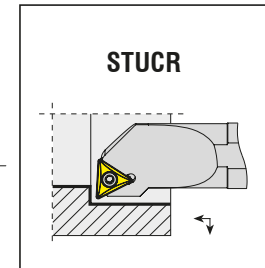

Takım Kodu Ordering Code Bestell-Bezeichnung	Stok Stock Lager		Takım Ölçüleri (mm) Dimension (mm) Abmessung (mm)					Kesici Uç Insert Wendeschneidplatte	Yedek Parçaları / Spare Parts / Ersatzteile			
	R	L	DCON	H	LF	WF	DMIN		Sıkma Vidası Screw Schraube	Altlık Shim Unterlage	Altlık Vidası Shim Screw Schraube für Unterlage	Tork Anahtar Torx Key Torx-Schlüssel
S0610F STFCR/L 06	●	●	10	09	80	4.5	≥08	TC.T 06T1..	3006-M2x4			80-T06
S08H STFCR/L 06	●	●	08	7.3	100	06	≥11					
S10K STFCR/L 09	●	●	10	09	125	07	≥13	TC.T 0902..	3007-M2.2x5	-	-	80-T07
S12K STFCR/L 09	●	●	12	11	125	09	≥17					
S12K STFCR/L 11	●	●	12	11	125	09	≥17	TC.T 1102..	4008-M2.5x6			80-T08
S16P STFCR/L 11	●	●	16	14.8	170	11	≥20					
S20R STFCR/L 11	●	●	20	18.3	200	13	≥25	TC.T 16T3..	4015-M3.5x9 4015-M3.5x11	-	-	80-T15
S16P STFCR/L 16	●	●	16	14.8	170	11	≥20					
S20R STFCR/L 16	●	●	20	18.3	200	13	≥25					
S25S STFCR/L 16	●	●	25	23	250	17	≥32					
S32T STFCR/L 16	●	●	32	30	300	22	≥40	4015-M3.5x14	AATN-2-0001	AAV-08-M3.5x8 AAV-06-M3.5x11		
S40U STFCR/L 16	●	○	40	37.5	350	27	≥50					

Takım Kodu Ordering Code Bestell-Bezeichnung	Stok Stock Lager		Takım Ölçüleri (mm) Dimension (mm) Abmessung (mm)					Kesici Uç Insert Wendeschneidplatte	Yedek Parçaları / Spare Parts / Ersatzteile			
	R	L	DCON	H	LF	WF	DMIN		Sıkma Vidası Screw Schraube	Altlık Shim Unterlage	Altlık Vidası Shim Screw Schraube für Unterlage	Tork Anahtar Torx Key Torx-Schlüssel
S10K STUCR/L 09	●	●	10	09	125	07	≥13	TC.T 0902..	3007-M2.2x5			80-T07
S12K STUCR/L 09	●	●	12	11	125	09	≥16					
S12K STUCR/L 11	●	●	12	11	125	09	≥17	TC.T 1102..	4008-M2.5x6			80-T08
S16P STUCR/L 11	●	●	16	14.8	170	11	≥20					
S20R STUCR/L 11	●	●	20	18.3	200	13	≥25	TC.T 16T3..	4015-M3.5x9 4015-M3.5x11	-	-	80-T15
S16P STUCR/L 16	●	●	16	14.8	170	11	≥20					
S20R STUCR/L 16	●	●	20	18.3	200	13	≥25					
S25S STUCR/L 16	●	●	25	23	250	17	≥32					
S32T STUCR/L 16	●	●	32	30	300	22	≥40	4015-M3.5x14	AATN-2-0001	AAV-08-M3.5x8 AAV-06-M3.5x11		
S40U STUCR/L 16	●	●	40	37.5	350	27	≥50					