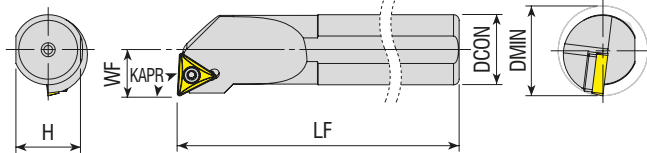

Takım Kodu Ordering Code Bestell-Bezeichnung	Stok Stock Lager		Takım Ölçüleri (mm) Dimension (mm) Abmessung (mm)					Kesici Uç Insert Wendeschneidplatte	Yedek Parçaları / Spare Parts / Ersatzteile			
	R	L	DCON	H	LF	WF	DMIN		Sıkma Vidası Screw Schraube	Altlık Shim Unterlage	Altlık Vidası Shim Screw Schraube für Unterlage	Tork Anahtar Torx Key Torx-Schlüssel
S0610F STFCR/L 06	●	●	10	09	80	4.5	≥08	TC.T 06T1..	3006-M2x4			80-T06
S08H STFCR/L 06	●	●	08	7.3	100	06	≥11					
S10K STFCR/L 09	●	●	10	09	125	07	≥13	TC.T 0902..	3007-M2.2x5	-	-	80-T07
S12K STFCR/L 09	●	●	12	11	125	09	≥17					
S12K STFCR/L 11	●	●	12	11	125	09	≥17	TC.T 1102..	4008-M2.5x6			80-T08
S16P STFCR/L 11	●	●	16	14.8	170	11	≥20					
S20R STFCR/L 11	●	●	20	18.3	200	13	≥25	TC.T 16T3..	4015-M3.5x9 4015-M3.5x11	-	-	80-T15
S16P STFCR/L 16	●	●	16	14.8	170	11	≥20					
S20R STFCR/L 16	●	●	20	18.3	200	13	≥25					
S25S STFCR/L 16	●	●	25	23	250	17	≥32					
S32T STFCR/L 16	●	●	32	30	300	22	≥40	4015-M3.5x14	AATN-2-0001	AAV-08-M3.5x8 AAV-06-M3.5x11		
S40U STFCR/L 16	●	○	40	37.5	350	27	≥50					

Takım Kodu Ordering Code Bestell-Bezeichnung	Stok Stock Lager		Takım Ölçüleri (mm) Dimension (mm) Abmessung (mm)					Kesici Uç Insert Wendeschneidplatte	Yedek Parçaları / Spare Parts / Ersatzteile			
	R	L	DCON	H	LF	WF	DMIN		Sıkma Vidası Screw Schraube	Altlık Shim Unterlage	Altlık Vidası Shim Screw Schraube für Unterlage	Tork Anahtar Torx Key Torx-Schlüssel
S10K STUCR/L 09	●	●	10	09	125	07	≥13	TC.T 0902..	3007-M2.2x5			80-T07
S12K STUCR/L 09	●	●	12	11	125	09	≥16					
S12K STUCR/L 11	●	●	12	11	125	09	≥17	TC.T 1102..	4008-M2.5x6			80-T08
S16P STUCR/L 11	●	●	16	14.8	170	11	≥20					
S20R STUCR/L 11	●	●	20	18.3	200	13	≥25	TC.T 16T3..	4015-M3.5x9 4015-M3.5x11	-	-	80-T15
S16P STUCR/L 16	●	●	16	14.8	170	11	≥20					
S20R STUCR/L 16	●	●	20	18.3	200	13	≥25					
S25S STUCR/L 16	●	●	25	23	250	17	≥32					
S32T STUCR/L 16	●	●	32	30	300	22	≥40	4015-M3.5x14	AATN-2-0001	AAV-08-M3.5x8 AAV-06-M3.5x11		
S40U STUCR/L 16	●	●	40	37.5	350	27	≥50					