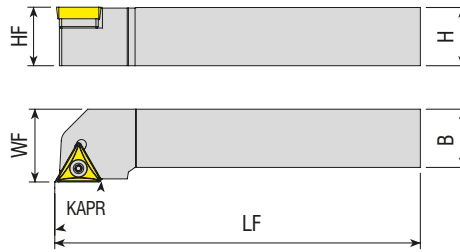

Takım Kodu Ordering Code Bestell-Bezeichnung	Stok Stock Lager		Takım Ölçüleri (mm) Dimension (mm) Abmessung (mm)				Kesici Uç Insert Wendeschneidplatte	Yedek Parçaları / Spare Parts / Ersatzteile			
	R	L	HF=H	B	LF	WF		Sıkma Vidası Screw Schraube	Altlık Shim Unterlage	Altlık Vidası Shim Screw Schraube für Unterlage	Tork Anahtar Torx Key Torx-Schlüssel
STFGR/L 0808 E09	○	○	08	08	70	10	TC.T 0902..	3007-M2.2x5	-	-	80-T07
1010 E09	●	●	10	10	70	12					
1212 F11	●	●	12	12	80	16					
1616 H11	●	●	16	16	100	20	TC.T 1102..	4008-M2.5x6	-	-	80-T08
1616 H16	●	●	16	16	100	20					
2020 K16	●	●	20	20	125	25	TC.T 16T3..	4015-M3.5x14	AATN-2-0001	AAV-06-M3.5x11	80-T15
2525 M16	●	●	25	25	150	32					
3232 P16	●	●	32	32	170	40					

Takım Kodu Ordering Code Bestell-Bezeichnung	Stok Stock Lager		Takım Ölçüleri (mm) Dimension (mm) Abmessung (mm)				Kesici Uç Insert Wendeschneidplatte	Yedek Parçaları / Spare Parts / Ersatzteile			
	R	L	HF=H	B	LF	WF		Sıkma Vidası Screw Schraube	Altlık Shim Unterlage	Altlık Vidası Shim Screw Schraube für Unterlage	Tork Anahtar Torx Key Torx-Schlüssel
STGCR/L 0808 E09	●	●	08	08	70	10	TC.T 0902..	3007-M2.2x5	-	-	80-T07
1010 E09	●	●	10	10	70	12					
1212 F11	●	●	12	12	80	16					
1616 H11	●	●	16	16	100	20	TC.T 1102..	4008-M2.5x6	-	-	80-T08
1616 H16	●	●	16	16	100	20					
2020 K16	●	●	20	20	125	25	TC.T 16T3..	4015-M3.5x14	AATN-2-0001	AAV-06-M3.5x11	80-T15
2525 M16	●	●	25	25	150	32					
3232 P16	●	●	32	32	170	40					

R: Sağ / Right / Rechts L: Sol/Left/Links

● Stokta / In Stock / Auf Lager ○ Stokta Yok / Non Stock Item / Kein Lagerartikel, Lieferzeit auf Anfrage

Sipariş Örneği/Ordering Example/Bestellbeispiel

1 ad./pcs./stück STFGR 0808 E09