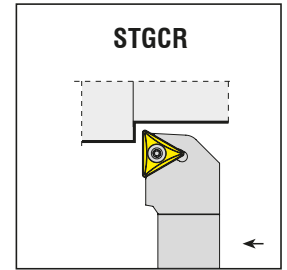

Takım Kodu Ordering Code Bestell-Bezeichnung	Stok Stock Lager		Takım Ölçüleri (mm) Dimension (mm) Abmessung (mm)				Kesici Uç Insert Wendeschneidplatte	Yedek Parçaları / Spare Parts / Ersatzteile			
	R	L	HF=H	B	LF	WF		Sıkma Vidası Screw Schraube	Altlık Shim Unterlage	Altlık Vidası Shim Screw Schraube für Unterlage	Tork Anahtar Torx Key Torx-Schlüssel
STFGR/L 0808 E09	○	○	08	08	70	10	TC.T 0902..	3007-M2.2x5	-	-	80-T07
1010 E09	●	●	10	10	70	12					
1212 F11	●	●	12	12	80	16					
1616 H11	●	●	16	16	100	20	TC.T 1102..	4008-M2.5x6	-	-	80-T08
1616 H16	●	●	16	16	100	20					
2020 K16	●	●	20	20	125	25	TC.T 16T3..	4015-M3.5x14	AATN-2-0001	AAV-06-M3.5x11	80-T15
2525 M16	●	●	25	25	150	32					
3232 P16	●	●	32	32	170	40					

Takım Kodu Ordering Code Bestell-Bezeichnung	Stok Stock Lager		Takım Ölçüleri (mm) Dimension (mm) Abmessung (mm)				Kesici Uç Insert Wendeschneidplatte	Yedek Parçaları / Spare Parts / Ersatzteile			
	R	L	HF=H	B	LF	WF		Sıkma Vidası Screw Schraube	Altlık Shim Unterlage	Altlık Vidası Shim Screw Schraube für Unterlage	Tork Anahtar Torx Key Torx-Schlüssel
STGCR/L 0808 E09	●	●	08	08	70	10	TC.T 0902..	3007-M2.2x5	-	-	80-T07
1010 E09	●	●	10	10	70	12					
1212 F11	●	●	12	12	80	16					
1616 H11	●	●	16	16	100	20	TC.T 1102..	4008-M2.5x6	-	-	80-T08
1616 H16	●	●	16	16	100	20					
2020 K16	●	●	20	20	125	25	TC.T 16T3..	4015-M3.5x14	AATN-2-0001	AAV-06-M3.5x11	80-T15
2525 M16	●	●	25	25	150	32					
3232 P16	●	●	32	32	170	40					

R: Sağ / Right / Rechts L: Sol/Left/Links

● Stokta / In Stock / Auf Lager ○ Stokta Yok / Non Stock Item / Kein Lagerartikel, Lieferzeit auf Anfrage

Sipariş Örneği/Ordering Example/Bestellbeispiel

1 ad./pcs./stück STFGR 0808 E09