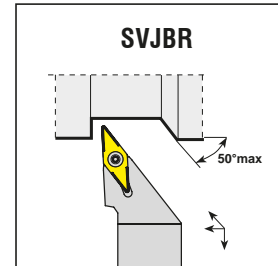

Takım Kodu
Ordering Code
Bestell-Bezeichnung

Stok Stock Lager		Takım Ölçüleri (mm) Dimension (mm) Abmessung (mm)			
R	L	HF=H	B	LF	WF
●	●	12	12	80	16
●	●	16	16	100	20
●	●	20	20	125	25
●	●	20	20	125	25
●	●	25	25	150	32
●	●	32	32	170	40

Yedek Parçaları / Spare Parts / Ersatzteile

Kesici Uç Insert Wendeschneidplatte	Sıkma Vidası Screw Schraube	Altlık Shim Unterlage	Altlık Vidası Shim Screw Schraube für Unterlage	Tork Anahtar Torx Key Torx-Schlüssel
VC.T 1103..	4008-M2.5x6	-	-	80-T08
VC.T 1604..	4015-M3.5x14	AAVN-2-0002	AAV-06-M3.5x11	80-T15

Takım Kodu
Ordering Code
Bestell-Bezeichnung

Stok Stock Lager		Takım Ölçüleri (mm) Dimension (mm) Abmessung (mm)			
R	L	HF=H	B	LF	WF
●	●	12	12	80	16
●	●	16	16	100	20
●	●	20	20	125	25
●	●	16	16	100	20
●	●	20	20	125	25
●	●	25	25	150	32
●	●	32	32	170	40