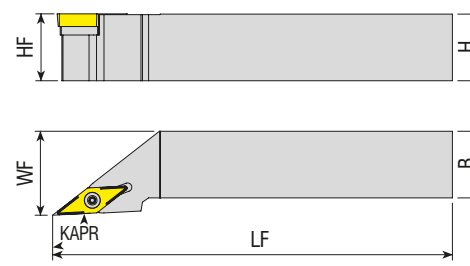

Takım Kodu
Ordering Code
Bestell-Bezeichnung

Stok Stock Lager		Takım Ölçüleri (mm) Dimension (mm) Abmessung (mm)			
R	L	HF=H	B	LF	WF
●	●	12	12	80	16
●	●	16	16	100	20
●	●	20	20	125	25
●	●	20	20	125	25
●	●	25	25	150	32
●	●	32	32	170	40

Yedek Parçaları / Spare Parts / Ersatzteile

Kesici Uç Insert Wendeschneidplatte	Sıkma Vidası Screw Schraube	Altlık Shim Unterlage	Altlık Vidası Shim Screw Schraube für Unterlage	Tork Anahtar Torx Key Torx-Schlüssel
VC.T 1103..	4008-M2.5x6	-	-	80-T08
VC.T 1604..	4015-M3.5x14	AAVN-2-0002	AAV-06-M3.5x11	80-T15

Takım Kodu
Ordering Code
Bestell-Bezeichnung

Stok Stock Lager		Takım Ölçüleri (mm) Dimension (mm) Abmessung (mm)			
R	L	HF=H	B	LF	WF
●	●	12	12	80	16
●	●	16	16	100	20
●	●	20	20	125	25
●	●	16	16	100	20
●	●	20	20	125	25
●	●	25	25	150	32
●	●	32	32	170	40