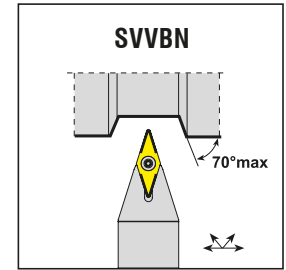

Takım Kodu Ordering Code Bestell-Bezeichnung	Stok Stock Lager		Takım Ölçüleri (mm) Dimension (mm) Abmessung (mm)				Kesici Uç Insert Wendeschneidplatte	Yedek Parçaları / Spare Parts / Ersatzteile			
	R	L	HF=H	B	LF	WF		Sıkma Vidası Screw Schraube	Altlık Shim Unterlage	Altlık Vidası Shim Screw Schraube für Unterlage	Tork Anahtar Torx Key Torx-Schlüssel
SVJCR/L 1212 F11	●	●	12	12	80	16	VC.T 1103..	4008-M2.5x6	-	-	80-T08
1616 H11	●	●	16	16	100	20					
2020 K11	●	●	20	20	125	25					
2525 M11	●	●	25	25	150	32	VC.T 1604..	4015-M3.5x11	AAVN-2-0002	AAV-06-M3.5x11	80-T15
1212 F16	●	●	12	12	80	16					
2020 K16	●	●	20	20	125	25					
2525 M16	●	●	25	25	150	32					
3232 P16	●	●	32	32	170	40					

Takım Kodu Ordering Code Bestell-Bezeichnung	Stok Stock Lager		Takım Ölçüleri (mm) Dimension (mm) Abmessung (mm)				Kesici Uç Insert Wendeschneidplatte	Yedek Parçaları / Spare Parts / Ersatzteile			
	R	L	HF=H	B	LF	WF		Sıkma Vidası Screw Schraube	Altlık Shim Unterlage	Altlık Vidası Shim Screw Schraube für Unterlage	Tork Anahtar Torx Key Torx-Schlüssel
SVVBN 1212 F11	●		12	12	80	06	VBM. 1103..	4008-M2.5x6	-	-	80-T08
1616 H11	●		16	16	100	08					
2020 K11	●		20	20	125	10					
2020 K16	●		20	20	125	10	VBM. 1604..	4015-M3.5x14	AAVN-2-0002	AAV-06-M3.5x11	80-T15
2525 M16	●		25	25	150	12.5					
3232 P16	●		32	32	170	16					

R: Sağ / Right / Rechts L: Sol/Left/Links

● Stokta / In Stock / Auf Lager ○ Stokta Yok / Non Stock Item / Kein Lagerartikel, Lieferzeit auf Anfrage

Sipariş Örneği/Ordering Example/Bestellbeispiel

1 ad./pcs./stück SVJCR 1212 F11