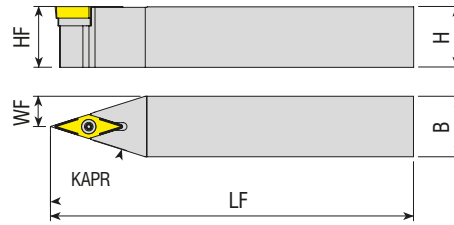

Takım Kodu Ordering Code Bestell-Bezeichnung	Stok Stock Lager		Takım Ölçüleri (mm) Dimension (mm) Abmessung (mm)				Kesici Uç Insert Wendeschneidplatte	Yedek Parçaları / Spare Parts / Ersatzteile			
	R	L	HF=H	B	LF	WF		Sıkma Vidası Screw Schraube	Altlık Shim Unterlage	Altlık Vidası Shim Screw Schraube für Unterlage	Tork Anahtar Torx Key Torx-Schlüssel
SVJCR/L 1212 F11	●	●	12	12	80	16	VC.T 1103..	4008-M2.5x6	-	-	80-T08
1616 H11	●	●	16	16	100	20					
2020 K11	●	●	20	20	125	25					
2525 M11	●	●	25	25	150	32	VC.T 1604..	4015-M3.5x11	AAVN-2-0002	AAV-06-M3.5x11	80-T15
1212 F16	●	●	12	12	80	16					
2020 K16	●	●	20	20	125	25					
2525 M16	●	●	25	25	150	32					
3232 P16	●	●	32	32	170	40					

Takım Kodu Ordering Code Bestell-Bezeichnung	Stok Stock Lager		Takım Ölçüleri (mm) Dimension (mm) Abmessung (mm)				Kesici Uç Insert Wendeschneidplatte	Yedek Parçaları / Spare Parts / Ersatzteile			
	R	L	HF=H	B	LF	WF		Sıkma Vidası Screw Schraube	Altlık Shim Unterlage	Altlık Vidası Shim Screw Schraube für Unterlage	Tork Anahtar Torx Key Torx-Schlüssel
SVVBN 1212 F11	●		12	12	80	06	VBM. 1103..	4008-M2.5x6	-	-	80-T08
1616 H11	●		16	16	100	08					
2020 K11	●		20	20	125	10					
2020 K16	●		20	20	125	10	VBM. 1604..	4015-M3.5x14	AAVN-2-0002	AAV-06-M3.5x11	80-T15
2525 M16	●		25	25	150	12.5					
3232 P16	●		32	32	170	16					

R: Sağ / Right / Rechts L: Sol/Left/Links

● Stokta / In Stock / Auf Lager ○ Stokta Yok / Non Stock Item / Kein Lagerartikel, Lieferzeit auf Anfrage

Sipariş Örneği/Ordering Example/Bestellbeispiel

1 ad./pcs./stück SVJCR 1212 F11