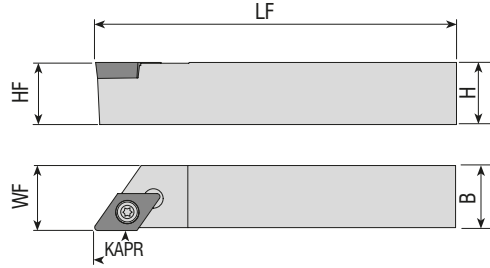

Takım Kodu Ordering Code Bestell-Bezeichnung	Stok Stock Lager		Takım Ölçüleri (mm) Dimension (mm) Abmessung (mm)				Kesici Uç Insert Wendeschneidplatte	Sıkma Vidası Screw Schraube	Altlık Shim Unterlage	Altlık Vidası Shim Screw Schraube für Unterlage	Tork Anahtar Torx Key Torx-Schlüssel					
	R	L	HF=H	B	LF	WF										
	SCLCR/L 0808 X06-S	●	●	08	08	115						08	CCM. 0602..	4008-M2.5x6	-	-
1010 X06-S	●	○	10	10	115	10										
1212 G06-S	○	○	12	12	90	12										
1212 X06-S	●	○	12	12	130	12										
1212 K06-S	○	●	12	12	125	12										
1616 F06-S	●	○	16	16	75	16										
1616 X06-S	●	○	16	16	130	16										
1212 G09-S	●	●	12	12	90	12	CCM. 09T3..	4015-M3.5x11	-	-	80-T15					
1212 X09-S	●	○	12	12	130	12										
1616 F09-S	●	○	16	16	75	16										
1616 G09-S	●	○	16	16	90	16										
1616 X09-S	●	○	16	16	115	16										
2020 X09-S	●	○	20	20	120	20										

Takım Kodu Ordering Code Bestell-Bezeichnung	Stok Stock Lager		Takım Ölçüleri (mm) Dimension (mm) Abmessung (mm)				Kesici Uç Insert Wendeschneidplatte	Sıkma Vidası Screw Schraube	Altlık Shim Unterlage	Altlık Vidası Shim Screw Schraube für Unterlage	Tork Anahtar Torx Key Torx-Schlüssel
	R	L	HF=H	B	LF	WF					
	SDACR/L 0808 X07-S	●	●	08	08	115					
1010 K07-S	●	●	10	10	125	10					
1212 G07-S	○	○	12	12	90	12					
1212 K07-S	●	●	12	12	125	12					
1616 F07-S	●	○	16	16	75	16					
1616 K07-S	●	●	16	16	125	16	DC.T 11T3..	4015-M3.5x11	-	-	80-T15
1212 G11-S	○	○	12	12	90	12					
1212 K11-S	●	●	12	12	125	12					
1616 F11-S	●	○	16	16	75	16					
1616 K11-S	●	●	16	16	125	16					
2020 K11-S	●	●	20	20	125	20					

R: Sağ / Right / Rechts L: Sol/Left/Links

● Stokta / In Stock / Auf Lager ○ Stokta Yok / Non Stock Item / Kein Lagerartikel, Lieferzeit auf Anfrage

Sipariş Örneği/Ordering Example/Bestellbeispiel

1 ad./pcs./stück SCLCR 0808 X06-S