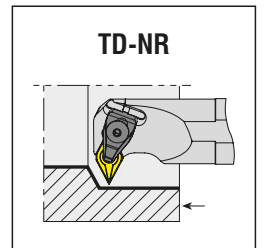

Takım Kodu Ordering Code Bestell-Bezeichnung	Stok Stock Lager		Takım Ölçüleri (mm) Dimension (mm) Abmessung (mm)				Kesici Uç Insert Wendeschneidplatte	Baskı Pabucu Wedge Clamp Spannpratze	Pabuç Vidası Clamp Screw Klemmschraube	Yedek Parçaları / Spare Parts / Ersatzteile					
	R	L	DCON	H	LF	WF				DMIN	Altlık Shim Unterlage	Altlık Vidası Shim Screw Schraube für Unterlage	Sekman Ring Feder	Pul Stamp Ring	Anahtar Allen Key Innerschlüsselschlüssel
S25S TCLNR/L 09	●	●	25	23	250	17	≥32	CNM. 0903..	ATK-01	AKV-01-M5x22	AACN-2-0001	AAV-09-M5x9	-		
S25S TCLNR/L 12	●	●	25	23	250	17	≥32					AAV-13-M5x8			
S32T TCLNR/L 12	●	●	32	30	300	22	≥40	CNM. 1204..	ATK-02	AKV-30-M6x22	AACN-3-0001	AAV-02-M5x12	AS-01	ABPL-01	AAL-03-3
S40U TCLNR/L 12	●	●	40	37.5	350	27	≥50								
S50V TCLNR/L 12	●	●	50	47	400	35	≥63								
S32T TCLNR/L 16	●	●	32	30	300	22	≥40								
S40U TCLNR/L 16	●	●	40	37.5	350	27	≥50	CNM. 1606..	ATK-04	AKV-19-M7x25	AACN-3-0002	AAV-05-M6x15	-	ABPL-02	AAL-05-4
S50V TCLNR/L 16	●	●	50	47	400	35	≥63								

Takım Kodu Ordering Code Bestell-Bezeichnung	Stok Stock Lager		Takım Ölçüleri (mm) Dimension (mm) Abmessung (mm)				Kesici Uç Insert Wendeschneidplatte	Baskı Pabucu Wedge Clamp Spannpratze	Pabuç Vidası Clamp Screw Klemmschraube	Yedek Parçaları / Spare Parts / Ersatzteile					
	R	L	DCON	H	LPR	WF				DMIN	Altlık Shim Unterlage	Altlık Vidası Shim Screw Schraube für Unterlage	Sekman Ring Feder	Pul Stamp Ring	Anahtar Allen Key Innerschlüsselschlüssel
S32T TD-NR/L 15	●	●	32	30	300	26	≥44								
S40U TD-NR/L 15	●	●	40	37.5	350	29	≥52	DNM. 1506..	ATK-02	AKV-30-M6x22	AADN-3-0001	AAV-02-M5x12	AS-01	ABPL-01	AAL-03-3
S50V TD-NR/L 15	●	●	50	47	400	35	≥63								

R: Sağ / Right / Rechts L: Sol/Left/Links

● Stokta / In Stock / Auf Lager ○ Stokta Yok / Non Stock Item / Kein Lagerartikel, Lieferzeit auf Anfrage

Sipariş Örneği/Ordering Example/Bestellbeispiel

1 ad./pcs./stück S25S TCLNR 09