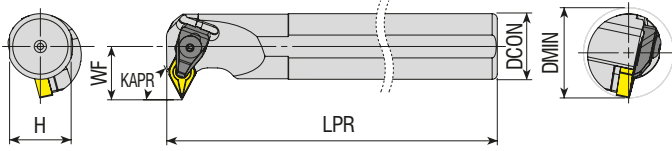

Takım Kodu Ordering Code Bestell-Bezeichnung	Stok Stock Lager		Takım Ölçüleri (mm) Dimension (mm) Abmessung (mm)				Kesici Uç Insert Wendeschneidplatte	Baskı Pabucu Wedge Clamp Spannpratze	Pabuç Vidası Clamp Screw Klemmschraube	Yedek Parçaları / Spare Parts / Ersatzteile					
	R	L	DCON	H	LF	WF				DMIN	Altlık Shim Unterlage	Altlık Vidası Shim Screw Schraube für Unterlage	Sekman Ring Feder	Pul Stamp Ring	Anahtar Allen Key Innerschlüsselschlüssel
S25S TCLNR/L 09	●	●	25	23	250	17	≥32	CNM. 0903..	ATK-01	AKV-01-M5x22	AACN-2-0001	AAV-09-M5x9	-		
S25S TCLNR/L 12	●	●	25	23	250	17	≥32					AAV-13-M5x8			
S32T TCLNR/L 12	●	●	32	30	300	22	≥40	CNM. 1204..	ATK-02	AKV-30-M6x22	AACN-3-0001	AAV-02-M5x12	AS-01	ABPL-01	AAL-03-3
S40U TCLNR/L 12	●	●	40	37.5	350	27	≥50								
S50V TCLNR/L 12	●	●	50	47	400	35	≥63								
S32T TCLNR/L 16	●	●	32	30	300	22	≥40								
S40U TCLNR/L 16	●	●	40	37.5	350	27	≥50	CNM. 1606..	ATK-04	AKV-19-M7x25	AACN-3-0002	AAV-05-M6x15	-	ABPL-02	AAL-05-4
S50V TCLNR/L 16	●	●	50	47	400	35	≥63								

Takım Kodu Ordering Code Bestell-Bezeichnung	Stok Stock Lager		Takım Ölçüleri (mm) Dimension (mm) Abmessung (mm)				Kesici Uç Insert Wendeschneidplatte	Baskı Pabucu Wedge Clamp Spannpratze	Pabuç Vidası Clamp Screw Klemmschraube	Yedek Parçaları / Spare Parts / Ersatzteile					
	R	L	DCON	H	LPR	WF				DMIN	Altlık Shim Unterlage	Altlık Vidası Shim Screw Schraube für Unterlage	Sekman Ring Feder	Pul Stamp Ring	Anahtar Allen Key Innerschlüsselschlüssel
S32T TD-NR/L 15	●	●	32	30	300	26	≥44								
S40U TD-NR/L 15	●	●	40	37.5	350	29	≥52	DNM. 1506..	ATK-02	AKV-30-M6x22	AADN-3-0001	AAV-02-M5x12	AS-01	ABPL-01	AAL-03-3
S50V TD-NR/L 15	●	●	50	47	400	35	≥63								

R: Sağ / Right / Rechts L: Sol/Left/Links

● Stokta / In Stock / Auf Lager ○ Stokta Yok / Non Stock Item / Kein Lagerartikel, Lieferzeit auf Anfrage

Sipariş Örneği/Ordering Example/Bestellbeispiel

1 ad./pcs./stück S25S TCLNR 09