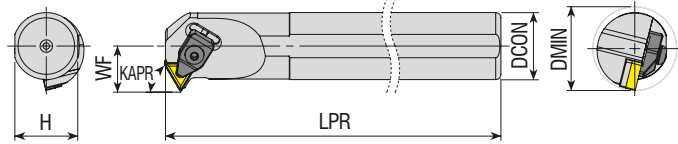

Takım Kodu Ordering Code Bestell-Bezeichnung	Stok Stock Lager		Takım Ölçüleri (mm) Dimension (mm) Abmessung (mm)					Kesici Uç Insert Wendeschneidplatte	Baskı Pabuçu Wedge Clamp Spannpratze	Pabuç Vidası Clamp Screw Klemmschraube	Yedek Parçaları / Spare Parts / Ersatzteile						
	R	L	DCON	H	LPR	WF	DMIN				Altık Shim Unterlage	Altık Vidası Shim Screw Schraube für Unterlage	Sekman Ring Feder	Pul Stamp Ring	Anahtar Allen Key Innerschraubenschlüssel		
S25S TSKNR/L 12	●	●	25	23	250	17	≥32	SNM. 1204..	ATK-02	AKV-30-M6x22	AASN-3-0004	AAV-13-M5x8	AS-01	ABPL-01	AAL-03-3		
S32T TSKNR/L 12	●	●	32	30	300	22	≥40										
S40U TSKNR/L 12	●	●	40	37.5	350	27	≥50										

Takım Kodu Ordering Code Bestell-Bezeichnung	Stok Stock Lager		Takım Ölçüleri (mm) Dimension (mm) Abmessung (mm)					Kesici Uç Insert Wendeschneidplatte	Baskı Pabuçu Wedge Clamp Spannpratze	Pabuç Vidası Clamp Screw Klemmschraube	Yedek Parçaları / Spare Parts / Ersatzteile						
	R	L	DCON	H	LPR	WF	DMIN				Altık Shim Unterlage	Altık Vidası Shim Screw Schraube für Unterlage	Yay Spring Feder	Pul Stamp Ring	Anahtar Allen Key Innerschraubenschlüssel		
S25S TT-NR/L 16	●	●	25	23	250	17	≥32	TNM. 1604..	ATK-01	AKV-01-M5x22	AATN-2-0002	AAV-03-M5x12	-	ABPL-01	AAL-03-3		
S32T TT-NR/L 16	●	●	32	30	300	22	≥40										

R: Sağ / Right / Rechts L: Sol/Left/Links

● Stokta / In Stock / Auf Lager ○ Stokta Yok / Non Stock Item / Kein Lagerartikel, Lieferzeit auf Anfrage

Sipariş Örneği/Ordering Example/Bestellbeispiel

1 ad./pcs./stück S25S TSKNR 12