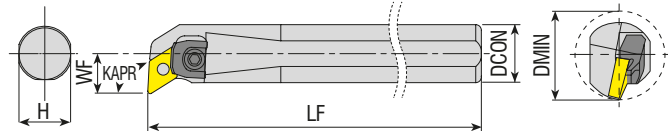

Takım Kodu Ordering Code Bestell-Bezeichnung	Stok Stock Lager		Takım Ölçüleri (mm) Dimension (mm) Abmessung (mm)					Kesici Uç Insert Wendeschneidplatte	Baskı Pabucu Wedge Clamp Spannpratze	Pabuç Vidası Clamp Screw Klemmschraube	Altlık Shim Unterlage	Pim Pin Passstift	Pul Stamp Ring	Anahtar Allen Key Innenstichschlüssel
	R	L	DCON	H	LF	WF	DMIN							
<b>S20R MCLNR/L 12</b>	●	●	20	18.3	200	13	≥25	CNM. 1204..	AMK-07	AKV-04-M5x17	AACN-3-0001	APM-12	-	AAL-03-3
<b>S25S MCLNR/L 12</b>	●	●	25	23	250	17	≥32		AMK-03			APM-13		
<b>S32T MCLNR/L 12</b>	●	●	32	30	300	22	≥40					APM-04		

Takım Kodu Ordering Code Bestell-Bezeichnung	Stok Stock Lager		Takım Ölçüleri (mm) Dimension (mm) Abmessung (mm)					Kesici Uç Insert Wendeschneidplatte	Baskı Pabucu Wedge Clamp Spannpratze	Pabuç Vidası Clamp Screw Klemmschraube	Altlık Shim Unterlage	Pim Pin Passstift	Sekman Ring Feder	Pul Stamp Ring	Anahtar Allen Key Innenstichschlüssel
	R	L	DCON	H	LF	WF	DMIN								
<b>S20R MDUNR/L 11</b>	●	●	20	18.3	200	13	≥25	DNM. 1104..	AMK-03	AKV-17-M5x15	-	APM-03	-	-	AAL-03-3
<b>S25S MDUNR/L 11</b>	●	●	25	23	250	17	≥32			AKV-04-M5x17					
<b>S32T MDUNR/L 11</b>	○	○	32	30	300	22	≥40								
<b>S25S MDUNR/L 15</b>	●	●	25	23	250	17	≥32	DNM. 1506..	AMK-04	AKV-20-M6x19	AADN-3-0001	APM-04	AS-01	ABPL-01	
<b>S32T MDUNR/L 15</b>	●	●	32	30	300	22	≥40								
<b>S40U MDUNR/L 15</b>	●	●	40	37.5	350	27	≥50								
<b>S50V MDUNR/L 15</b>	●	●	50	47	400	35	≥63								

R: Sağ / Right / Rechts L: Sol/Left/Links  
● Stokta / In Stock / Auf Lager ○ Stokta Yok / Non Stock Item / Kein Lagerartikel, Lieferzeit auf Anfrage

Sipariş Örneği/Ordering Example/Bestellbeispiel  
1 ad./pcs./stück S20R MCLNR 12