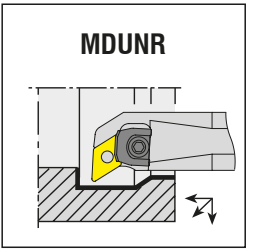

Takım Kodu Ordering Code Bestell-Bezeichnung	Stok Stock Lager		Takım Ölçüleri (mm) Dimension (mm) Abmessung (mm)					Kesici Uç Insert Wendeschneidplatte	Baskı Pabucu Wedge Clamp Spannpratze	Pabuç Vidası Clamp Screw Klemmschraube	Altlık Shim Unterlage	Pim Pin Passstift	Pul Stamp Ring	Anahtar Allen Key Innenstichschlüssel
	R	L	DCON	H	LF	WF	DMIN							
<b>S20R MCLNR/L 12</b>	●	●	20	18.3	200	13	≥25	CNM. 1204..	AMK-07	AKV-04-M5x17	AACN-3-0001	APM-12	-	AAL-03-3
<b>S25S MCLNR/L 12</b>	●	●	25	23	250	17	≥32		AMK-03			APM-13		
<b>S32T MCLNR/L 12</b>	●	●	32	30	300	22	≥40					APM-04		

Takım Kodu Ordering Code Bestell-Bezeichnung	Stok Stock Lager		Takım Ölçüleri (mm) Dimension (mm) Abmessung (mm)					Kesici Uç Insert Wendeschneidplatte	Baskı Pabucu Wedge Clamp Spannpratze	Pabuç Vidası Clamp Screw Klemmschraube	Altlık Shim Unterlage	Pim Pin Passstift	Sekman Ring Feder	Pul Stamp Ring	Anahtar Allen Key Innenstichschlüssel
	R	L	DCON	H	LF	WF	DMIN								
<b>S20R MDUNR/L 11</b>	●	●	20	18.3	200	13	≥25	DNM. 1104..	AMK-03	AKV-17-M5x15	-	APM-03	-	-	AAL-03-3
<b>S25S MDUNR/L 11</b>	●	●	25	23	250	17	≥32			AKV-04-M5x17					
<b>S32T MDUNR/L 11</b>	○	○	32	30	300	22	≥40								
<b>S25S MDUNR/L 15</b>	●	●	25	23	250	17	≥32	DNM. 1506..	AMK-04	AKV-20-M6x19	AADN-3-0001	APM-04	AS-01	ABPL-01	
<b>S32T MDUNR/L 15</b>	●	●	32	30	300	22	≥40								
<b>S40U MDUNR/L 15</b>	●	●	40	37.5	350	27	≥50								
<b>S50V MDUNR/L 15</b>	●	●	50	47	400	35	≥63								

R: Sağ / Right / Rechts L: Sol/Left/Links  
● Stokta / In Stock / Auf Lager ○ Stokta Yok / Non Stock Item / Kein Lagerartikel, Lieferzeit auf Anfrage

Sipariş Örneği/Ordering Example/Bestellbeispiel  
1 ad./pcs./stück S20R MCLNR 12