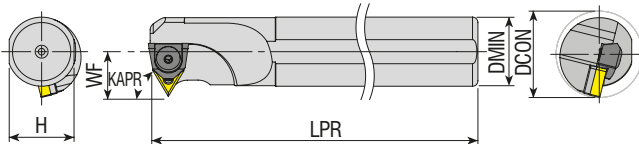

Takım Kodu Ordering Code Bestell-Bezeichnung	Stok Stock Lager		Takım Ölçüleri (mm) Dimension (mm) Abmessung (mm)				Kesici Uç Insert Wendeschneidplatte	Baskı Pabucu Wedge Clamp Spannpratze	Pabuç Vidası Clamp Screw Klemmschraube	Yedek Parçaları / Spare Parts / Ersatzteile					
	R	L	DCON	H	LF	WF				DMIN	Aitlik Shim Unterlage	Pim Pin Passstift	Sekman Ring Feder	Pul Stamp Ring	Anahtar Allen Key Innerschlüssel
S20R MTFNR/L 16	●	●	20	18.3	200	14	≥25	TNM. 1604..	AMK-02	AKV-17-M5x15	-	APM-03	-	-	AAL-03-3
S25S MTFNR/L 16	●	●	25	23	250	17	≥32					APM-14			
S32T MTFNR/L 16	●	●	32	30	300	22	≥40				AATN-2-0002	APM-01	AS-01	ABPL-01	
S40U MTFNR/L 16	●	●	40	37.5	350	27	≥50	TNM. 2204..	AMK-04	AKV-30-M6x22					
S32T MTFNR/L 22	●	●	32	30	300	22	≥40					APM-02			
S40U MTFNR/L 22	●	●	40	37.5	350	27	≥50				AATN-3-0015				
S50V MTFNR/L 22	●	○	50	47	400	35	≥63								

Takım Kodu Ordering Code Bestell-Bezeichnung	Stok Stock Lager		Takım Ölçüleri (mm) Dimension (mm) Abmessung (mm)				Kesici Uç Insert Wendeschneidplatte	Baskı Pabucu Wedge Clamp Spannpratze	Pabuç Vidası Clamp Screw Klemmschraube	Yedek Parçaları / Spare Parts / Ersatzteile					
	R	L	DCON	H	LPR	WF				DMIN	Aitlik Shim Unterlage	Pim Pin Passstift	Sekman Ring Feder	Pul Stamp Ring	Anahtar Allen Key Innerschlüssel
S20R MT-NR/L 16	●	●	20	18.3	200	16	≥26	TNM. 1604..	AMK-02	AKV-04-M5x17	-	APM-03	-	-	AAL-03-3
S25S MT-NR/L 16	●	●	25	23	250	17	≥32					APM-14			
S32T MT-NR/L 16	●	●	32	30	300	22	≥40				AATN-2-0002	APM-01	AS-01	ABPL-01	
S40U MT-NR/L 16	●	●	40	37.5	350	27	≥50	TNM. 2204..	AMK-04	AKV-30-M6x22					
S32T MT-NR/L 22	●	●	32	30	300	24	≥40					APM-02			
S40U MT-NR/L 22	●	●	40	37.5	350	27	≥50				AATN-3-0015				
S50U MT-NR/L 22	●	●	50	47	350	35	≥63								

R: Sağ / Right / Rechts L: Sol/Left/Links
● Stokta / In Stock / Auf Lager ○ Stokta Yok / Non Stock Item / Kein Lagerartikel, Lieferzeit auf Anfrage

Sipariş Örneği/Ordering Example/Bestellbeispiel
1 ad./pcs./stück S20R MTFNR 16