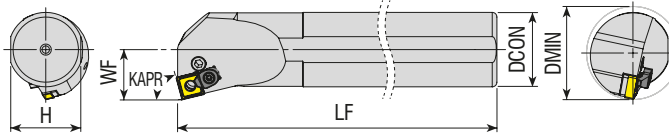

Takım Kodu Ordering Code Bestell-Bezeichnung	Stok Stock Lager		Takım Ölçüleri (mm) Dimension (mm) Abmessung (mm)					Kesici Uç Insert Wendeschneidplatte	Yedek Parçaları / Spare Parts / Ersatzteile						
	R	L	DCON	H	LF	WF	DMIN		Levyé Lever Kniehebel	Levyé Vidası Lever Screw Kniehebelschraube	Altılık Shim Unterlage	Altılık Yayı Shim Spring Feder für Unterlage	Baskı Pabucu Wedge Clamp Spannpratze	Pabuç Vidası Clamp Screw Klemmschraube	Anahtar Allen Key Innensechskantschlüssel
S20R PDUNR/L 11	●	●	20	18.3	200	13	≥25	DNM. 1104..	APL-01	ALV-01-M6x14 ALV-02-M6x17 ALV-08-M8x16	AADN-SD317	AAY-01	-	-	AAL-02-2.5
S25S PDUNR/L 11	●	●	25	23	250	17	≥32								
S25S PDUNR/L 15	●	●	25	23	250	19	≥32								
S32T PDUNR/L 15	●	●	32	30	300	22	≥40	DNM. 1506..	APL-03	ALV-03-M8x19	AADN-3-0001	AAY-02	-	-	AAL-03-3
S40U PDUNR/L 15	●	●	40	37.5	350	27	≥50								
S50V PDUNR/L 15	●	●	50	47	400	35	≥63								
A20P PDUNR/L 11	●	●	20	18.3	170	13	≥25	DNM. 1104..	APL-01	ALV-01-M6x14 ALV-02-M6x17	AADN-SD317	AAY-01	-	-	AAL-02-2.5
A25R PDUNR/L 11	●	●	25	23	200	17	≥32								
A32S PDUNR/L 11	●	●	32	30	250	22	≥40								
A32S PDUNR/L 15	●	●	32	30	250	22	≥40	DNM. 1506..	APL-03	ALV-03-M8x19	AADN-3-0001	AAY-02	-	-	AAL-03-3
A40T PDUNR/L 15	●	●	40	37.5	300	27	≥50								
A50U PDUNR/L 15	●	●	50	47	350	35	≥63								