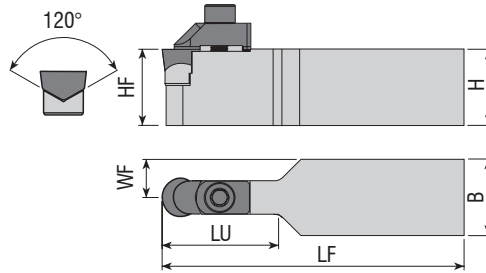

Takım Kodu Ordering Code Bestell-Bezeichnung	Stok Stock Lager	Takım Ölçüleri (mm) Dimension (mm) Abmessung (mm)				Kesici Uç Insert Wendeschneidplatte	Yedek Parçaları / Spare Parts / Ersatzteile					
		HF=H	B	LF	WF		Baskı Pabucu Wedge Clamp Spannpratze	Pabuç Vidası Clamp Screw Klemmschraube	Altlık Shim Unterlage	Altlık Vidası Shim Screw Schraube für Unterlage	Sekman Ring Feder	Anahtar Allen Key Innerschlüsselschlüssel
CDNNN 2525 M1107C	●	25	25	150	12.5	DN.N 1107..	ACK-22	AKV-11-M8x29	AADN-2-0001	AAV-04-M5x12	ACS-01	AAL-05-4

Takım Kodu Ordering Code Bestell-Bezeichnung	Stok Stock Lager	Takım Ölçüleri (mm) Dimension (mm) Abmessung (mm)					Kesici Uç Insert Wendeschneidplatte	Yedek Parçaları / Spare Parts / Ersatzteile				
		HF=H	B	LF	LU	WF		Baskı Pabucu Wedge Clamp Spannpratze	Pabuç Vidası Clamp Screw Klemmschraube	Altlık Shim Unterlage	Altlık Vidası Shim Screw Schraube für Unterlage	Anahtar Allen Key Innerschlüsselschlüssel
CRDCN 2525 M06CV	●	25	25	150	19	12.5	RCGX 0606..	ACK-27	2525-M3X14	AARC-3-0001	3007-M2.2X5	AAL-02-2.5
3225 P06CV	●	32	25	170	19	12.5						
4040 S06CV	●	40	40	250	19	20						
2525 M09CV	●	25	25	150	29	12.5	RCGX 0907..	ACK-28	2504-M5X16	AARC-3-0002	3008-M2.5x6	AAL-05-4
3225 P09CV	●	32	25	170	29	12.5						
4040 S09CV	●	40	40	250	29	20						
2525 M12CV	●	25	25	150	38	12.5	RCGX 1207..	ACK-29	2505-M6X20	AARC-3-0003	3008-M2.5x6	AAL-07-5
3225 P12CV	●	32	25	170	38	12.5						
4040 S12CV	●	40	40	250	38	20						

R: Sağ / Right / Rechts L: Sol/Left/Links
● Stokta / In Stock / Auf Lager ○ Stokta Yok / Non Stock Item / Kein Lagerartikel, Lieferzeit auf Anfrage

Sipariş Örneği/Ordering Example/Bestellbeispiel
1 ad./pcs./stück CDNNN 2525 M1107C