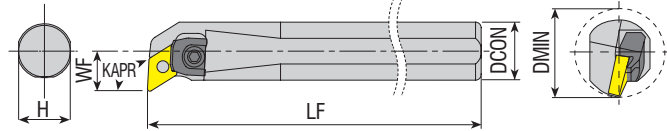

Takım Kodu Ordering Code Bestell-Bezeichnung	Stok Stock Lager		Takım Ölçüleri (mm) Dimension (mm) Abmessung (mm)					Kesici Uç Insert Wendeschneidplatte	Yedek Parçaları / Spare Parts / Ersatzteile						
	R	L	DCON	H	LF	WF	DMIN		Baskı Pabucu Wedge Clamp Spannpratze	Pabuç Vidası Clamp Screw Klemmschraube	Altlık Shim Unterlage	Pim Pin Passstift	Pul Stamp Ring	Anahtar Allen Key Innensechskantschlüssel	
S20R MCLNR/L 12	●	●	20	18.3	200	13	≥25	CNM. 1204..	AMK-07	AKV-04-M5x17	AACN-3-0001	APM-12	-	AAL-03-3	
S25S MCLNR/L 12	●	●	25	23	250	17	≥32		AMK-03			APM-13			
S32T MCLNR/L 12	●	●	32	30	300	22	≥40					APM-04			

Takım Kodu Ordering Code Bestell-Bezeichnung	Stok Stock Lager		Takım Ölçüleri (mm) Dimension (mm) Abmessung (mm)					Kesici Uç Insert Wendeschneidplatte	Yedek Parçaları / Spare Parts / Ersatzteile						
	R	L	DCON	H	LF	WF	DMIN		Baskı Pabucu Wedge Clamp Spannpratze	Pabuç Vidası Clamp Screw Klemmschraube	Altlık Shim Unterlage	Pim Pin Passstift	Sekman Ring Feder	Pul Stamp Ring	Anahtar Allen Key Innensechskantschlüssel
S20R MDUNR/L 11	●	●	20	18.3	200	13	≥25	DNM. 1104..	AMK-03	AKV-17-M5x15	-	APM-03	-	-	AAL-03-3
S25S MDUNR/L 11	●	●	25	23	250	17	≥32			AKV-04-M5x17					
S32T MDUNR/L 11	○	○	32	30	300	22	≥40								
S25S MDUNR/L 15	●	●	25	23	250	17	≥32	DNM. 1506..	AMK-04	AKV-20-M6x19	AADN-3-0001	APM-04	AS-01	ABPL-01	
S32T MDUNR/L 15	●	●	32	30	300	22	≥40			AKV-30-M6x22					
S40U MDUNR/L 15	●	●	40	37.5	350	27	≥50								
S50V MDUNR/L 15	●	●	50	47	400	35	≥63								

R: Sağ / Right / Rechts L: Sol/Left/Links  
● Stokta / In Stock / Auf Lager ○ Stokta Yok / Non Stock Item / Kein Lagerartikel, Lieferzeit auf Anfrage

Sipariş Örneği/Ordering Example/Bestellbeispiel  
1 ad./pcs./stück S20R MCLNR 12