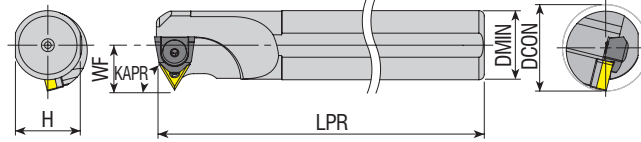

Takım Kodu Ordering Code Bestell-Bezeichnung	Stok Stock Lager		Takım Ölçüleri (mm) Dimension (mm) Abmessung (mm)					Kesici Uç Insert Wendeschneidplatte	Yedek Parçaları / Spare Parts / Ersatzteile						
	R	L	DCON	H	LF	WF	DMIN		Baskı Pabucu Wedge Clamp Spannpratze	Pabuç Vidası Clamp Screw Klemmschraube	Altlık Shim Unterlage	Pim Pin Passstift	Sekman Ring Feder	Pul Stamp Ring	Anahtar Allen Key Innensechskantschlüssel
S20R MTFNR/L 16	●	●	20	18.3	200	14	≥25	TNM. 1604..	AMK-02	AKV-17-M5x15	-	APM-03	-	-	
S25S MTFNR/L 16	●	●	25	23	250	17	≥32				AATN-2-0002	APM-14			
S32T MTFNR/L 16	●	●	32	30	300	22	≥40					APM-01	AS-01		
S40U MTFNR/L 16	●	●	40	37.5	350	27	≥50		AMK-04	AKV-30-M6x22				ABPL-01	AAL-03-3
S32T MTFNR/L 22	●	●	32	30	300	22	≥40	TNM. 2204..			AATN-3-0015	APM-02			
S40U MTFNR/L 22	●	●	40	37.5	350	27	≥50								
S50V MTFNR/L 22	●	○	50	47	400	35	≥63								

Takım Kodu Ordering Code Bestell-Bezeichnung	Stok Stock Lager		Takım Ölçüleri (mm) Dimension (mm) Abmessung (mm)					Kesici Uç Insert Wendeschneidplatte	Yedek Parçaları / Spare Parts / Ersatzteile						
	R	L	DCON	H	LPR	WF	DMIN		Baskı Pabucu Wedge Clamp Spannpratze	Pabuç Vidası Clamp Screw Klemmschraube	Altlık Shim Unterlage	Pim Pin Passstift	Sekman Ring Feder	Pul Stamp Ring	Anahtar Allen Key Innensechskantschlüssel
S20R MT-NR/L 16	●	●	20	18.3	200	16	≥26	TNM. 1604..	AMK-02	AKV-04-M5x17	-	APM-03	-	-	
S25S MT-NR/L 16	●	●	25	23	250	17	≥32				AATN-2-0002	APM-14			
S32T MT-NR/L 16	●	●	32	30	300	22	≥40					APM-01	AS-01	ABPL-01	AAL-03-3
S40U MT-NR/L 16	●	●	40	37.5	350	27	≥50								
S32T MT-NR/L 22	●	●	32	30	300	24	≥40	TNM. 2204..			AATN-3-0015	APM-02			
S40U MT-NR/L 22	●	●	40	37.5	350	27	≥50		AMK-04	AKV-30-M6x22					
S50U MT-NR/L 22	●	●	50	47	350	35	≥63								

R: Sağ / Right / Rechts L: Sol/Left/Links
● Stokta / In Stock / Auf Lager ○ Stokta Yok / Non Stock Item / Kein Lagerartikel, Lieferzeit auf Anfrage

Sipariş Örneği/Ordering Example/Bestellbeispiel
1 ad./pcs./stück S20R MTFNR 16