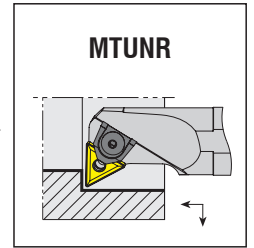

Takım Kodu Ordering Code Bestell-Bezeichnung	Stok Stock Lager		Takım Ölçüleri (mm) Dimension (mm) Abmessung (mm)					Kesici Uç Insert Wendeschneidplatte	Yedek Parçaları / Spare Parts / Ersatzteile						
	R	L	DCON	H	LF	WF	DMIN		Baskı Pabucu Wedge Clamp Spannpratze	Pabuç Vidası Clamp Screw Klemmschraube	Altlık Shim Unterlage	Pim Pin Passstift	Sekman Ring Feder	Pul Stamp Ring	Anahtar Allen Key Innensechskantschlüssel
S20R MTQNR/L 16	●	●	20	18.3	200	13	≥25	TNM. 1604..	AMK-02	AKV-17-M5x15	-	APM-11	-	-	
S25S MTQNR/L 16	●	●	25	23	250	17	≥32				AATN-2-0002	APM-14			
S32T MTQNR/L 16	●	●	32	30	300	22	≥40					APM-01			
S40U MTQNR/L 16	●	●	40	37.5	350	27	≥50	TNM. 2204..	AMK-04	AKV-30-M6x22			AS-01	ABPL-01	AAL-03-3
S32T MTQNR/L 22	●	●	32	30	300	22	≥40				AATN-3-0015	APM-02			
S40U MTQNR/L 22	●	●	40	37.5	350	27	≥50								
S50V MTQNR/L 22	●	●	50	47	400	35	≥63								

Takım Kodu Ordering Code Bestell-Bezeichnung	Stok Stock Lager		Takım Ölçüleri (mm) Dimension (mm) Abmessung (mm)					Kesici Uç Insert Wendeschneidplatte	Yedek Parçaları / Spare Parts / Ersatzteile						
	R	L	DCON	H	LF	WF	DMIN		Baskı Pabucu Wedge Clamp Spannpratze	Pabuç Vidası Clamp Screw Klemmschraube	Altlık Shim Unterlage	Pim Pin Passstift	Sekman Ring Feder	Pul Stamp Ring	Anahtar Allen Key Innensechskantschlüssel
S20R MTUNR/L 16	●	●	20	18.3	200	13	≥25	TNM. 1604..	AMK-02	AKV-17-M5x15	-	APM-03	-	-	
S25S MTUNR/L 16	●	●	25	23	250	17	≥32				AATN-2-0002	APM-14			
S32T MTUNR/L 16	●	●	32	30	300	22	≥40					APM-01			
S40U MTUNR/L 16	●	●	40	37.5	350	27	≥50	TNM. 2204..	AMK-04	AKV-30-M6x22			AS-01	ABPL-01	AAL-03-3
S50V MTUNR/L 16	●	●	50	47	400	35	≥63				AATN-3-0015	APM-02			
S32T MTUNR/L 22	●	●	32	30	300	22	≥40								
S40U MTUNR/L 22	●	●	40	37.5	350	27	≥50								
S50V MTUNR/L 22	●	●	50	47	400	35	≥63								