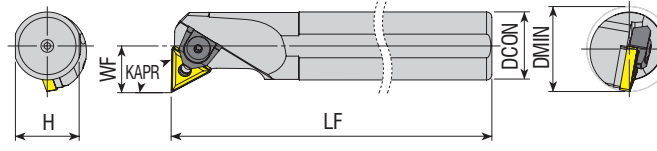

Takım Kodu Ordering Code Bestell-Bezeichnung	Stok Stock Lager		Takım Ölçüleri (mm) Dimension (mm) Abmessung (mm)					Kesici Uç Insert Wendeschneidplatte	Yedek Parçaları / Spare Parts / Ersatzteile						
	R	L	DCON	H	LF	WF	DMIN		Baskı Pabucu Wedge Clamp Spannpratze	Pabuç Vidası Clamp Screw Klemmschraube	Altlık Shim Unterlage	Pim Pin Passstift	Sekman Ring Feder	Pul Stamp Ring	Anahtar Allen Key Innensechskantschlüssel
S20R MTQNR/L 16	●	●	20	18.3	200	13	≥25	TNM. 1604..	AMK-02	AKV-17-M5x15	-	APM-11	-	-	
S25S MTQNR/L 16	●	●	25	23	250	17	≥32				AATN-2-0002	APM-14			
S32T MTQNR/L 16	●	●	32	30	300	22	≥40					APM-01			
S40U MTQNR/L 16	●	●	40	37.5	350	27	≥50	TNM. 2204..	AMK-04	AKV-30-M6x22			AS-01	ABPL-01	AAL-03-3
S32T MTQNR/L 22	●	●	32	30	300	22	≥40				AATN-3-0015	APM-02			
S40U MTQNR/L 22	●	●	40	37.5	350	27	≥50								
S50V MTQNR/L 22	●	●	50	47	400	35	≥63								

Takım Kodu Ordering Code Bestell-Bezeichnung	Stok Stock Lager		Takım Ölçüleri (mm) Dimension (mm) Abmessung (mm)					Kesici Uç Insert Wendeschneidplatte	Yedek Parçaları / Spare Parts / Ersatzteile						
	R	L	DCON	H	LF	WF	DMIN		Baskı Pabucu Wedge Clamp Spannpratze	Pabuç Vidası Clamp Screw Klemmschraube	Altlık Shim Unterlage	Pim Pin Passstift	Sekman Ring Feder	Pul Stamp Ring	Anahtar Allen Key Innensechskantschlüssel
S20R MTUNR/L 16	●	●	20	18.3	200	13	≥25	TNM. 1604..	AMK-02	AKV-17-M5x15	-	APM-03	-	-	
S25S MTUNR/L 16	●	●	25	23	250	17	≥32				AATN-2-0002	APM-14			
S32T MTUNR/L 16	●	●	32	30	300	22	≥40					APM-01			
S40U MTUNR/L 16	●	●	40	37.5	350	27	≥50	TNM. 2204..	AMK-04	AKV-30-M6x22			AS-01	ABPL-01	AAL-03-3
S50V MTUNR/L 16	●	●	50	47	400	35	≥63				AATN-3-0015	APM-02			
S32T MTUNR/L 22	●	●	32	30	300	22	≥40								
S40U MTUNR/L 22	●	●	40	37.5	350	27	≥50								
S50V MTUNR/L 22	●	●	50	47	400	35	≥63								