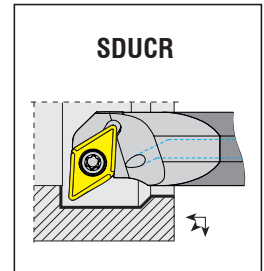

Takım Kodu Ordering Code Bestell-Bezeichnung	Stok Stock Lager		Takım Ölçüleri (mm) Dimension (mm) Abmessung (mm)					Kesici Uç Insert Wendeschneidplatte	Yedek Parçaları / Spare Parts / Ersatzteile			
	R	L	DCON	H	LF	WF	DMIN		Sıkma Vidası Screw Schraube	Altlık Shim Unterlage	Altlık Vidası Shim Screw Schraube für Unterlage	Tork Anahtar Torx Key Torx-Schlüssel
<b>C06J SCLCR/L 06</b>	●	○	6	5.7	110	4.5	≥8	<b>CC.T 0602..</b>				
<b>E08K SCLCR/L 06</b>	●	●	8	7.5	125	6	≥11					
<b>E10M SCLCR/L 06</b>	●	●	10	9.5	150	7	≥13					
<b>E12Q SCLCR/L 06</b>	●	●	12	11	180	9	≥16					
<b>E16R SCLCR/L 09</b>	●	●	16	15	200	11	≥20	<b>CC.T 09T3..</b>				
<b>E20S SCLCR/L 09</b>	●	●	20	19	250	13	≥24					

Takım Kodu Ordering Code Bestell-Bezeichnung	Stok Stock Lager		Takım Ölçüleri (mm) Dimension (mm) Abmessung (mm)					Kesici Uç Insert Wendeschneidplatte	Yedek Parçaları / Spare Parts / Ersatzteile			
	R	L	DCON	H	LF	WF	DMIN		Sıkma Vidası Screw Schraube	Altlık Shim Unterlage	Altlık Vidası Shim Screw Schraube für Unterlage	Tork Anahtar Torx Key Torx-Schlüssel
<b>E10M SDUCR/L 07</b>	●	●	10	9.5	150	8	≥13	<b>DC.T 0702..</b>				
<b>E12Q SDUCR/L 07</b>	●	●	12	11	180	9	≥16					
<b>E16R SDUCR/L 11</b>	●	●	16	15	200	11	≥20	<b>DC.T 11T3..</b>				
<b>E20S SDUCR/L 11</b>	●	●	20	18.3	250	12	≥23					

R: Sağ / Right / Rechts L: Sol/Left/Links

● Stokta / In Stock / Auf Lager ○ Stokta Yok / Non Stock Item / Kein Lagerartikel, Lieferzeit auf Anfrage

Sipariş Örneği/Ordering Example/Bestellbeispiel

1 ad./pcs./stück C06J SCLCR 06