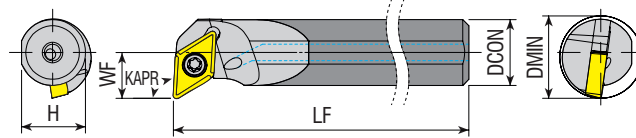

Takım Kodu Ordering Code Bestell-Bezeichnung	Stok Stock Lager		Takım Ölçüleri (mm) Dimension (mm) Abmessung (mm)					Kesici Uç Insert Wendeschneidplatte	Yedek Parçaları / Spare Parts / Ersatzteile			
	R	L	DCON	H	LF	WF	DMIN		Sıkma Vidası Screw Schraube	Altlık Shim Unterlage	Altlık Vidası Shim Screw Schraube für Unterlage	Tork Anahtar Torx Key Torx-Schlüssel
<b>C06J SCLCR/L 06</b>	●	○	6	5.7	110	4.5	≥8	<b>CC.T 0602..</b>				
<b>E08K SCLCR/L 06</b>	●	●	8	7.5	125	6	≥11					
<b>E10M SCLCR/L 06</b>	●	●	10	9.5	150	7	≥13					
<b>E12Q SCLCR/L 06</b>	●	●	12	11	180	9	≥16					
<b>E16R SCLCR/L 09</b>	●	●	16	15	200	11	≥20	<b>CC.T 09T3..</b>				
<b>E20S SCLCR/L 09</b>	●	●	20	19	250	13	≥24					

Takım Kodu Ordering Code Bestell-Bezeichnung	Stok Stock Lager		Takım Ölçüleri (mm) Dimension (mm) Abmessung (mm)					Kesici Uç Insert Wendeschneidplatte	Yedek Parçaları / Spare Parts / Ersatzteile			
	R	L	DCON	H	LF	WF	DMIN		Sıkma Vidası Screw Schraube	Altlık Shim Unterlage	Altlık Vidası Shim Screw Schraube für Unterlage	Tork Anahtar Torx Key Torx-Schlüssel
<b>E10M SDUCR/L 07</b>	●	●	10	9.5	150	8	≥13	<b>DC.T 0702..</b>				
<b>E12Q SDUCR/L 07</b>	●	●	12	11	180	9	≥16					
<b>E16R SDUCR/L 11</b>	●	●	16	15	200	11	≥20	<b>DC.T 11T3..</b>				
<b>E20S SDUCR/L 11</b>	●	●	20	18.3	250	12	≥23					

R: Sağ / Right / Rechts L: Sol/Left/Links

● Stokta / In Stock / Auf Lager ○ Stokta Yok / Non Stock Item / Kein Lagerartikel, Lieferzeit auf Anfrage

Sipariş Örneği/Ordering Example/Bestellbeispiel

1 ad./pcs./stück C06J SCLCR 06