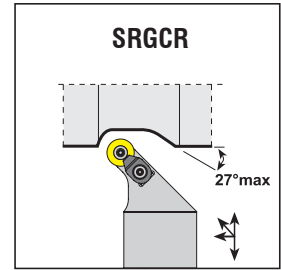

Takım Kodu
Ordering Code
Bestell-Bezeichnung

Stok Stock Lager	Takım Ölçüleri (mm) Dimension (mm) Abmessung (mm)						Kesici Uç Insert Wendeschneidplatte	Yedek Parçaları / Spare Parts / Ersatzteile						
	R	L	HF=H	B	LF	LU		WF	Sıkma Vidası Screw Schraube	Altlık Shim Unterlage	Altlık Vidası Shim Screw Schraube für Unterlage	Baskı Parçası Wedge Clamp Spannpratze	Baskı Vidası Clamp Screw Klemmschraube	Tork Anahtar Torx Key Torx-Schlüssel
SRDCR/L 3232 T06	●	●	32	32	300	20	32.35	RC.T 0602..	3008-M2.5x6	-	-	-	-	80-T08
3232 P12C	●	●	32	32	170	40	32.65	RC.T 1204..	4015-M3.5x11			ACK-05	4015-M4x11	80-T15

Takım Kodu
Ordering Code
Bestell-Bezeichnung

Stok Stock Lager	Takım Ölçüleri (mm) Dimension (mm) Abmessung (mm)						Kesici Uç Insert Wendeschneidplatte	Yedek Parçaları / Spare Parts / Ersatzteile					
	R	L	HF=H	B	LF	WF		Sıkma Vidası Screw Schraube	Altlık Shim Unterlage	Altlık Vidası Shim Screw Schraube für Unterlage	Baskı Parçası Wedge Clamp Spannpratze	Baskı Vidası Clamp Screw Klemmschraube	Tork Anahtar Torx Key Torx-Schlüssel
SRGCR/L 1616 H06	●	●	16	16	100	20	RC.T 0602..	3008-M2.5x6	-	-	-	-	80-T08
2020 K06	●	●	20	20	125	25							
1616 H08C	●	●	16	16	100	20	RC.T 0803..	3008-M3x8	-	-	ACK-15	4015-M3.5x11	80-T15
2020 K08C	●	●	20	20	125	25							
2525 M08C	●	●	25	25	150	32	RC.T 10T3..	4015-M3.5x11	-	-	ACK-05	4015-M4x11	80-T15
1616 H10C	●	●	16	16	100	20							
2020 K10C	●	●	20	20	125	25							
2525 M10C	●	●	25	25	150	32							
3232 P10C	●	●	32	32	170	40	RC.T 1204..	4015-M3.5x11	-	ACK-05	4015-M4x11	80-T15	
2020 K12C	●	●	20	20	125	25							
2525 M12C	●	●	25	25	150	32							
3232 P12C	●	●	32	32	170	40							

R: Sağ / Right / Rechts L: Sol/Left/Links

● Stokta / In Stock / Auf Lager ○ Stokta Yok / Non Stock Item / Kein Lagerartikel, Lieferzeit auf Anfrage

Sipariş Örneği/Ordering Example/Bestellbeispiel

1 ad./pcs./stück SRDCR 3232 T06