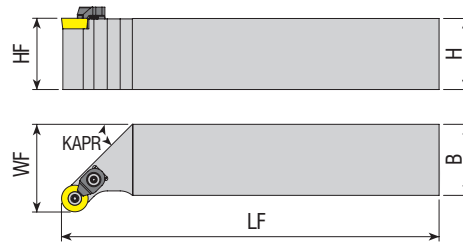

Takım Kodu
Ordering Code
Bestell-Bezeichnung

Stok Stock Lager	Takım Ölçüleri (mm) Dimension (mm) Abmessung (mm)						Kesici Uç Insert Wendeschneidplatte	Yedek Parçaları / Spare Parts / Ersatzteile						
	R	L	HF=H	B	LF	LU		WF	Sıkma Vidası Screw Schraube	Altlık Shim Unterlage	Altlık Vidası Shim Screw Schraube für Unterlage	Baskı Parçası Wedge Clamp Spannpratze	Baskı Vidası Clamp Screw Klemmschraube	Tork Anahtar Torx Key Torx-Schlüssel
SRDCR/L 3232 T06	●	●	32	32	300	20	32.35	RC.T 0602..	3008-M2.5x6	-	-	-	-	80-T08
3232 P12C	●	●	32	32	170	40	32.65	RC.T 1204..	4015-M3.5x11			ACK-05	4015-M4x11	80-T15

Takım Kodu
Ordering Code
Bestell-Bezeichnung

Stok Stock Lager	Takım Ölçüleri (mm) Dimension (mm) Abmessung (mm)						Kesici Uç Insert Wendeschneidplatte	Yedek Parçaları / Spare Parts / Ersatzteile					
	R	L	HF=H	B	LF	WF		Sıkma Vidası Screw Schraube	Altlık Shim Unterlage	Altlık Vidası Shim Screw Schraube für Unterlage	Baskı Parçası Wedge Clamp Spannpratze	Baskı Vidası Clamp Screw Klemmschraube	Tork Anahtar Torx Key Torx-Schlüssel
SRGCR/L 1616 H06	●	●	16	16	100	20	RC.T 0602..	3008-M2.5x6	-	-	-	-	80-T08
2020 K06	●	●	20	20	125	25							
1616 H08C	●	●	16	16	100	20	RC.T 0803..	3008-M3x8	-	-	ACK-15	4015-M3.5x11	80-T15
2020 K08C	●	●	20	20	125	25							
2525 M08C	●	●	25	25	150	32	RC.T 10T3..	4015-M3.5x11	-	-	ACK-05	4015-M4x11	80-T15
1616 H10C	●	●	16	16	100	20							
2020 K10C	●	●	20	20	125	25							
2525 M10C	●	●	25	25	150	32							
3232 P10C	●	●	32	32	170	40	RC.T 1204..	4015-M3.5x11	-	ACK-05	4015-M4x11	80-T15	
2020 K12C	●	●	20	20	125	25							
2525 M12C	●	●	25	25	150	32							
3232 P12C	●	●	32	32	170	40							

R: Sağ / Right / Rechts L: Sol/Left/Links

● Stokta / In Stock / Auf Lager ○ Stokta Yok / Non Stock Item / Kein Lagerartikel, Lieferzeit auf Anfrage

Sipariş Örneği/Ordering Example/Bestellbeispiel

1 ad./pcs./stück SRDCR 3232 T06