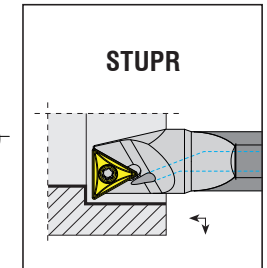

KAPR=90°

Takım Kodu
Ordering Code
Bestell-Bezeichnung

Stok Stock Lager	Takım Ölçüleri (mm) Dimension (mm) Abmessung (mm)						Kesici Uç Insert Wendeschneidplatte	Yedek Parçaları / Spare Parts / Ersatzteile				
	R	L	DCON	H	LF	WF		DMIN	Sıkma Vidası Screw Schraube	Altık Shim Unterlage	Altık Vidası Shim Screw Schraube für Unterlage	Tork Anahtar Torx Key Torx-Schlüssel
E10M STFCR/L 09	●	○	10	9.5	150	6	12	TC.T 0902..	3007-M2.2x5	-	-	80-T07
E12Q STFPCR/L 09	●	○	12	11	180	8	15					
E12Q STFPCR/L 11	●	○	12	11	180	8	15					

KAPR=93°

Takım Kodu
Ordering Code
Bestell-Bezeichnung

Stok Stock Lager	Takım Ölçüleri (mm) Dimension (mm) Abmessung (mm)						Kesici Uç Insert Wendeschneidplatte	Yedek Parçaları / Spare Parts / Ersatzteile				
	R	L	DCON	H	LF	WF		DMIN	Sıkma Vidası Screw Schraube	Altık Shim Unterlage	Altık Vidası Shim Screw Schraube für Unterlage	Tork Anahtar Torx Key Torx-Schlüssel
E12Q STUPR/L 1103	●	○	12	11	180	8	15	TP. 1103..	4010-M3x6	-	-	80-T10
E16R STUPR/L 1103	●	○	16	15	200	11	20					

R: Sağ / Right / Rechts L: Sol/Left/Links

● Stokta / In Stock / Auf Lager ○ Stokta Yok / Non Stock Item / Kein Lagerartikel, Lieferzeit auf Anfrage

Sipariş Örneği/Ordering Example/Bestellbeispiel

1 ad./pcs./stück E10M STFPCR 09