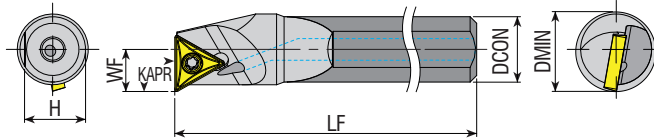

KAPR=90°

Takım Kodu
Ordering Code
Bestell-Bezeichnung

Stok Stock Lager	Takım Ölçüleri (mm) Dimension (mm) Abmessung (mm)						Kesici Uç Insert Wendeschneidplatte	Yedek Parçaları / Spare Parts / Ersatzteile				
	R	L	DCON	H	LF	WF		DMIN	Sıkma Vidası Screw Schraube	Altık Shim Unterlage	Altık Vidası Shim Screw Schraube für Unterlage	Tork Anahtar Torx Key Torx-Schlüssel
E10M STFCR/L 09	●	○	10	9.5	150	6	12	TC.T 0902..	3007-M2.2x5	-	-	80-T07
E12Q STFPCR/L 09	●	○	12	11	180	8	15					
E12Q STFPCR/L 11	●	○	12	11	180	8	15					

KAPR=93°

Takım Kodu
Ordering Code
Bestell-Bezeichnung

Stok Stock Lager	Takım Ölçüleri (mm) Dimension (mm) Abmessung (mm)						Kesici Uç Insert Wendeschneidplatte	Yedek Parçaları / Spare Parts / Ersatzteile				
	R	L	DCON	H	LF	WF		DMIN	Sıkma Vidası Screw Schraube	Altık Shim Unterlage	Altık Vidası Shim Screw Schraube für Unterlage	Tork Anahtar Torx Key Torx-Schlüssel
E12Q STUPR/L 1103	●	○	12	11	180	8	15	TP. 1103..	4010-M3x6	-	-	80-T10
E16R STUPR/L 1103	●	○	16	15	200	11	20					

R: Sağ / Right / Rechts L: Sol/Left/Links

● Stokta / In Stock / Auf Lager ○ Stokta Yok / Non Stock Item / Kein Lagerartikel, Lieferzeit auf Anfrage

Sipariş Örneği/Ordering Example/Bestellbeispiel

1 ad./pcs./stück E10M STFPCR 09