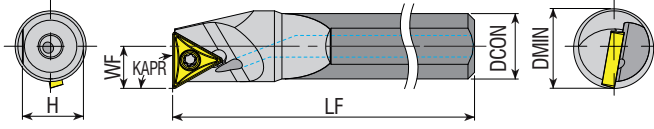

KAPR=90°

Takım Kodu
Ordering Code
Bestell-Bezeichnung

Stok Stock Lager	Takım Ölçüleri (mm) Dimension (mm) Abmessung (mm)						Kesici Uç Insert Wendeschneidplatte	Yedek Parçaları / Spare Parts / Ersatzteile				
	R	L	DCON	H	LF	WF		DMIN	Sıkma Vidası Screw Schraube	Altık Shim Unterlage	Altık Vidası Shim Screw Schraube für Unterlage	Tork Anahtar Torx Key Torx-Schlüssel
E10M STFCR/L 09	●	○	10	9.5	150	6	12	TC.T 0902..	3007-M2.2x5	-	-	80-T07
E12Q STFPCR/L 09	●	○	12	11	180	8	15					
E12Q STFPCR/L 11	●	○	12	11	180	8	15					

KAPR=93°

Takım Kodu
Ordering Code
Bestell-Bezeichnung

Stok Stock Lager	Takım Ölçüleri (mm) Dimension (mm) Abmessung (mm)						Kesici Uç Insert Wendeschneidplatte	Yedek Parçaları / Spare Parts / Ersatzteile				
	R	L	DCON	H	LF	WF		DMIN	Sıkma Vidası Screw Schraube	Altık Shim Unterlage	Altık Vidası Shim Screw Schraube für Unterlage	Tork Anahtar Torx Key Torx-Schlüssel
E12Q STUPR/L 1103	●	○	12	11	180	8	15	TP. 1103..	4010-M3x6	-	-	80-T10
E16R STUPR/L 1103	●	○	16	15	200	11	20					

R: Sağ / Right / Rechts L: Sol/Left/Links

● Stokta / In Stock / Auf Lager ○ Stokta Yok / Non Stock Item / Kein Lagerartikel, Lieferzeit auf Anfrage

Sipariş Örneği/Ordering Example/Bestellbeispiel

1 ad./pcs./stück E10M STFPCR 09