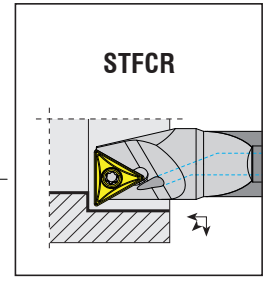

KAPR=90°

Takım Kodu
Ordering Code
Bestell-Bezeichnung

Stok Stock Lager	Takım Ölçüleri (mm) Dimension (mm) Abmessung (mm)						Kesici Uç Insert Wendeschneidplatte	Yedek Parçaları / Spare Parts / Ersatzteile				
	R	L	DCON	H	LF	WF		DMIN	Sıkma Vidası Screw Schraube	Altık Shim Unterlage	Altık Vidası Shim Screw Schraube für Unterlage	Tork Anahtar Torx Key Torx-Schlüssel
E10M STFCR/L 09	●	○	10	9.5	150	6	12	TC.T 0902..	3007-M2.2x5	-	-	80-T07
E12Q STFPCR/L 09	●	○	12	11	180	8	15					
E12Q STFPCR/L 11	●	○	12	11	180	8	15					

KAPR=93°

Takım Kodu
Ordering Code
Bestell-Bezeichnung

Stok Stock Lager	Takım Ölçüleri (mm) Dimension (mm) Abmessung (mm)						Kesici Uç Insert Wendeschneidplatte	Yedek Parçaları / Spare Parts / Ersatzteile				
	R	L	DCON	H	LF	WF		DMIN	Sıkma Vidası Screw Schraube	Altık Shim Unterlage	Altık Vidası Shim Screw Schraube für Unterlage	Tork Anahtar Torx Key Torx-Schlüssel
E12Q STUPR/L 1103	●	○	12	11	180	8	15	TP. 1103..	4010-M3x6	-	-	80-T10
E16R STUPR/L 1103	●	○	16	15	200	11	20					

R: Sağ / Right / Rechts L: Sol/Left/Links

● Stokta / In Stock / Auf Lager ○ Stokta Yok / Non Stock Item / Kein Lagerartikel, Lieferzeit auf Anfrage

Sipariş Örneği/Ordering Example/Bestellbeispiel

1 ad./pcs./stück E10M STFPCR 09