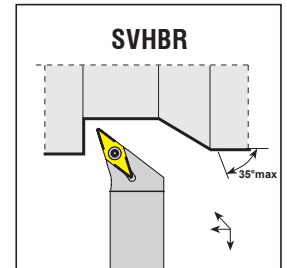

Takım Kodu Ordering Code Bestell-Bezeichnung	Stok Stock Lager		Takım Ölçüleri (mm) Dimension (mm) Abmessung (mm)				Kesici Uç Insert Wendeschneidplatte	Yedek Parçaları / Spare Parts / Ersatzteile			
	R	L	HF=H	B	LF	WF		Sıkma Vidası Screw Schraube	Altlık Shim Unterlage	Altlık Vidası Shim Screw Schraube für Unterlage	Tork Anahtar Torx Key Torx-Schlüssel
STUCR/L 0808 E09	●	●	08	08	70	10	TC.T 0902..	3007-M2.2x5			80-T07
1010 E09	●	●	10	10	70	12					
1212 F11	●	●	12	12	80	16					
1616 H11	●	●	16	16	100	20	TC.T 1102..	4008-M2.5x6			80-T08
1616 H16	○	○	16	16	100	20					
2020 K16	●	●	20	20	125	25	TC.T 16T3..	4015-M3.5x14	AATN-2-0001	AAV-06-M3.5x11	80-T15
2525 M16	●	●	25	25	150	32					
3232 P16	●	●	32	32	170	40					

Takım Kodu Ordering Code Bestell-Bezeichnung	Stok Stock Lager		Takım Ölçüleri (mm) Dimension (mm) Abmessung (mm)				Kesici Uç Insert Wendeschneidplatte	Yedek Parçaları / Spare Parts / Ersatzteile			
	R	L	HF=H	B	LF	WF		Sıkma Vidası Screw Schraube	Altlık Shim Unterlage	Altlık Vidası Shim Screw Schraube für Unterlage	Tork Anahtar Torx Key Torx-Schlüssel
SVHBR/L 1212 F11	●	●	12	12	80	16	VBM. 1103..	4008-M2.5x6			80-T08
1616 H11	●	●	16	16	100	20					
2020 K11	●	●	20	20	125	25					
2020 K16	●	●	20	20	125	25	VB.T 1604..	4015-M3.5x14	AAVN-2-0002	AAV-06-M3.5x11	80-T15
2525 M16	●	●	25	25	150	32					
3232 P16	●	●	32	32	170	40					

R: Sağ / Right / Rechts L: Sol/Left/Links

● Stokta / In Stock / Auf Lager ○ Stokta Yok / Non Stock Item / Kein Lagerartikel, Lieferzeit auf Anfrage

Sipariş Örneği/Ordering Example/Bestellbeispiel

1 ad./pcs./stück STUCR 0808 E09