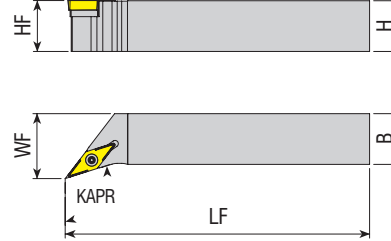

Takım Kodu Ordering Code Bestell-Bezeichnung	Stok Stock Lager		Takım Ölçüleri (mm) Dimension (mm) Abmessung (mm)				Kesici Uç Insert Wendeschneidplatte	Yedek Parçaları / Spare Parts / Ersatzteile			
	R	L	HF=H	B	LF	WF		Sıkma Vidası Screw Schraube	Altlık Shim Unterlage	Altlık Vidası Shim Screw Schraube für Unterlage	Tork Anahtar Torx Key Torx-Schlüssel
STUCR/L 0808 E09	●	●	08	08	70	10	TC.T 0902..	3007-M2.2x5			80-T07
1010 E09	●	●	10	10	70	12					
1212 F11	●	●	12	12	80	16					
1616 H11	●	●	16	16	100	20	TC.T 1102..	4008-M2.5x6			80-T08
1616 H16	○	○	16	16	100	20					
2020 K16	●	●	20	20	125	25	TC.T 16T3..	4015-M3.5x14	AATN-2-0001	AAV-06-M3.5x11	80-T15
2525 M16	●	●	25	25	150	32					
3232 P16	●	●	32	32	170	40					

Takım Kodu Ordering Code Bestell-Bezeichnung	Stok Stock Lager		Takım Ölçüleri (mm) Dimension (mm) Abmessung (mm)				Kesici Uç Insert Wendeschneidplatte	Yedek Parçaları / Spare Parts / Ersatzteile			
	R	L	HF=H	B	LF	WF		Sıkma Vidası Screw Schraube	Altlık Shim Unterlage	Altlık Vidası Shim Screw Schraube für Unterlage	Tork Anahtar Torx Key Torx-Schlüssel
SVHBR/L 1212 F11	●	●	12	12	80	16	VBM. 1103..	4008-M2.5x6			80-T08
1616 H11	●	●	16	16	100	20					
2020 K11	●	●	20	20	125	25					
2020 K16	●	●	20	20	125	25	VB.T 1604..	4015-M3.5x14	AAVN-2-0002	AAV-06-M3.5x11	80-T15
2525 M16	●	●	25	25	150	32					
3232 P16	●	●	32	32	170	40					

R: Sağ / Right / Rechts L: Sol/Left/Links

● Stokta / In Stock / Auf Lager ○ Stokta Yok / Non Stock Item / Kein Lagerartikel, Lieferzeit auf Anfrage

Sipariş Örneği/Ordering Example/Bestellbeispiel

1 ad./pcs./stück STUCR 0808 E09