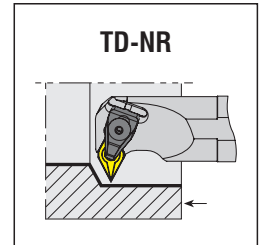

Takım Kodu Ordering Code Bestell-Bezeichnung	Stok Stock Lager		Takım Ölçüleri (mm) Dimension (mm) Abmessung (mm)					Kesici Uç Insert Wendeschneidplatte	Yedek Parçaları / Spare Parts / Ersatzteile						
	R	L	DCON	H	LF	WF	DMIN		Baskı Pabucu Wedge Clamp Spannpratze	Pabuç Vidası Clamp Screw Klemmschraube	Altlık Shim Unterlage	Altlık Vidası Shim Screw Schraube für Unterlage	Sekman Ring Feder	Pul Stamp Ring	Anahtar Allen Key Innensechskantschlüssel
S25S TCLNR/L 09	●	●	25	23	250	17	≥32	CNM. 0903..	ATK-01	AKV-01-M5x22	AACN-2-0001	AAV-09-M5x9	-		
S25S TCLNR/L 12	●	●	25	23	250	17	≥32					AAV-13-M5x8			
S32T TCLNR/L 12	●	●	32	30	300	22	≥40	CNM. 1204..	ATK-02	AKV-30-M6x22	AACN-3-0001	AAV-02-M5x12	AS-01	ABPL-01	AAL-03-3
S40U TCLNR/L 12	●	●	40	37.5	350	27	≥50								
S50V TCLNR/L 12	●	●	50	47	400	35	≥63								
S32T TCLNR/L 16	●	●	32	30	300	22	≥40	CNM. 1606..	ATK-04	AKV-19-M7x25	AACN-3-0002	AAV-05-M6x15	AS-02	ABPL-02	AAL-05-4
S40U TCLNR/L 16	●	●	40	37.5	350	27	≥50								
S50V TCLNR/L 16	●	●	50	47	400	35	≥63								

Takım Kodu Ordering Code Bestell-Bezeichnung	Stok Stock Lager		Takım Ölçüleri (mm) Dimension (mm) Abmessung (mm)					Kesici Uç Insert Wendeschneidplatte	Yedek Parçaları / Spare Parts / Ersatzteile						
	R	L	DCON	H	LPR	WF	DMIN		Baskı Pabucu Wedge Clamp Spannpratze	Pabuç Vidası Clamp Screw Klemmschraube	Altlık Shim Unterlage	Altlık Vidası Shim Screw Schraube für Unterlage	Sekman Ring Feder	Pul Stamp Ring	Anahtar Allen Key Innensechskantschlüssel
S32T TD-NR/L 15	●	●	32	30	300	26	≥44	DNM. 1506..	ATK-02	AKV-30-M6x22	AADN-3-0001	AAV-02-M5x12	AS-01	ABPL-01	AAL-03-3
S40U TD-NR/L 15	●	●	40	37.5	350	29	≥52								
S50V TD-NR/L 15	●	●	50	47	400	35	≥63								

R: Sağ / Right / Rechts L: Sol/Left/Links

● Stokta / In Stock / Auf Lager ○ Stokta Yok / Non Stock Item / Kein Lagerartikel, Lieferzeit auf Anfrage

Sipariş Örneği/Ordering Example/Bestellbeispiel

1 ad./pcs./stück S25S TCLNR 09