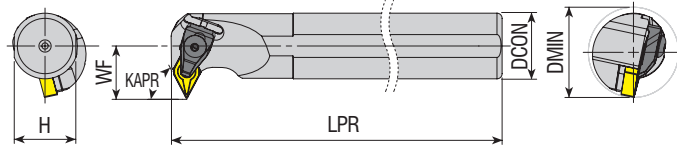

Takım Kodu Ordering Code Bestell-Bezeichnung	Stok Stock Lager		Takım Ölçüleri (mm) Dimension (mm) Abmessung (mm)					Kesici Uç Insert Wendeschneidplatte	Yedek Parçaları / Spare Parts / Ersatzteile						
	R	L	DCON	H	LF	WF	DMIN		Baskı Pabucu Wedge Clamp Spannpratze	Pabuç Vidası Clamp Screw Klemmschraube	Altlık Shim Unterlage	Altlık Vidası Shim Screw Schraube für Unterlage	Sekman Ring Feder	Pul Stamp Ring	Anahtar Allen Key Innensechskantschlüssel
S25S TCLNR/L 09	●	●	25	23	250	17	≥32	CNM. 0903..	ATK-01	AKV-01-M5x22	AACN-2-0001	AAV-09-M5x9	-		
S25S TCLNR/L 12	●	●	25	23	250	17	≥32					AAV-13-M5x8			
S32T TCLNR/L 12	●	●	32	30	300	22	≥40	CNM. 1204..	ATK-02	AKV-30-M6x22	AACN-3-0001	AAV-02-M5x12	AS-01	ABPL-01	AAL-03-3
S40U TCLNR/L 12	●	●	40	37.5	350	27	≥50								
S50V TCLNR/L 12	●	●	50	47	400	35	≥63								
S32T TCLNR/L 16	●	●	32	30	300	22	≥40	CNM. 1606..	ATK-04	AKV-19-M7x25	AACN-3-0002	AAV-05-M6x15	AS-02	ABPL-02	AAL-05-4
S40U TCLNR/L 16	●	●	40	37.5	350	27	≥50								
S50V TCLNR/L 16	●	●	50	47	400	35	≥63								

Takım Kodu Ordering Code Bestell-Bezeichnung	Stok Stock Lager		Takım Ölçüleri (mm) Dimension (mm) Abmessung (mm)					Kesici Uç Insert Wendeschneidplatte	Yedek Parçaları / Spare Parts / Ersatzteile						
	R	L	DCON	H	LPR	WF	DMIN		Baskı Pabucu Wedge Clamp Spannpratze	Pabuç Vidası Clamp Screw Klemmschraube	Altlık Shim Unterlage	Altlık Vidası Shim Screw Schraube für Unterlage	Sekman Ring Feder	Pul Stamp Ring	Anahtar Allen Key Innensechskantschlüssel
S32T TD-NR/L 15	●	●	32	30	300	26	≥44	DNM. 1506..	ATK-02	AKV-30-M6x22	AADN-3-0001	AAV-02-M5x12	AS-01	ABPL-01	AAL-03-3
S40U TD-NR/L 15	●	●	40	37.5	350	29	≥52								
S50V TD-NR/L 15	●	●	50	47	400	35	≥63								

R: Sağ / Right / Rechts L: Sol/Left/Links

● Stokta / In Stock / Auf Lager ○ Stokta Yok / Non Stock Item / Kein Lagerartikel, Lieferzeit auf Anfrage

Sipariş Örneği/Ordering Example/Bestellbeispiel

1 ad./pcs./stück S25S TCLNR 09