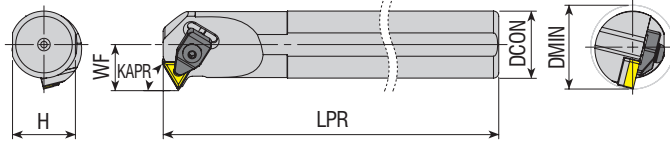

Takım Kodu Ordering Code Bestell-Bezeichnung	Stok Stock Lager		Takım Ölçüleri (mm) Dimension (mm) Abmessung (mm)					Kesici Uç Insert Wendeschneidplatte	Yedek Parçaları / Spare Parts / Ersatzteile													
	R	L	DCON	H	LPR	WF	DMIN		Baskı Pabucu Wedge Clamp Spannpratze	Pabuç Vidası Clamp Screw Klemmschraube	Altlık Shim Unterlage	Altlık Vidası Shim Screw Schraube für Unterlage	Sekman Ring Feder	Pul Stamp Ring	Anahtar Allen Key Innensechskantschlüssel							
S25S TSKNR/L 12	●	●	25	23	250	17	≥32	SNM. 1204..														
S32T TSKNR/L 12	●	●	32	30	300	22	≥40									ATK-02	AKV-30-M6x22	AASN-3-0004	AAV-13-M5x8	AS-01	ABPL-01	AAL-03-3
S40U TSKNR/L 12	●	●	40	37.5	350	27	≥50												AAV-02-M5x12			

Takım Kodu Ordering Code Bestell-Bezeichnung	Stok Stock Lager		Takım Ölçüleri (mm) Dimension (mm) Abmessung (mm)					Kesici Uç Insert Wendeschneidplatte	Yedek Parçaları / Spare Parts / Ersatzteile						
	R	L	DCON	H	LPR	WF	DMIN		Baskı Pabucu Wedge Clamp Spannpratze	Pabuç Vidası Clamp Screw Klemmschraube	Altlık Shim Unterlage	Altlık Vidası Shim Screw Schraube für Unterlage	Yay Spring Feder	Pul Stamp Ring	Anahtar Allen Key Innensechskantschlüssel
S25S TT-NR/L 16	●	●	25	23	250	17	≥32	TNM. 1604..							
S32T TT-NR/L 16	●	●	32	30	300	22	≥40								

R: Sağ / Right / Rechts L: Sol/Left/Links

● Stokta / In Stock / Auf Lager ○ Stokta Yok / Non Stock Item / Kein Lagerartikel, Lieferzeit auf Anfrage

Sipariş Örneği/Ordering Example/Bestellbeispiel

1 ad./pcs./stück S25S TSKNR 12