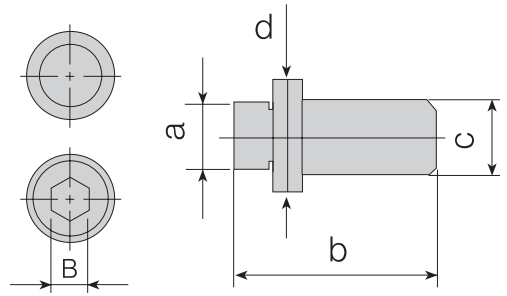

ALTLIK YAYLARI / SHIM SPRINGS / BEFESTIGUNGSFEDER

Takım Kodu Ordering Code Bestell-Bezeichnung	ALTLIK YAYLARI / SHIM SPRINGS / BEFESTIGUNGSFEDER				
	a	b	c	Ürün Detayı / Product Detail / Produkt-Details	
AA-Y-01	5.6	4.9	6	P-SİSTEM için / For P-SYSTEM / FÜR P-SYSTEM CNMG 09 ,DNMG 11, SNMG 09, TNMG 16, WNMG 06	
AA-Y-02	6	6.9	7.9	P-SİSTEM için / For P-SYSTEM / FÜR P-SYSTEM CNMG 12, SNMG 12, TNMG 22, WNMG 08, DNMG 15	
AA-Y-03	8.9	8	9.5	P-SİSTEM için / For P-SYSTEM / FÜR P-SYSTEM CNMG 16, SNMG 15	
AA-Y-04	11	9.8	10.7	P-SİSTEM için / For P-SYSTEM / FÜR P-SYSTEM CNMG 19, SNMG 19	
AA-Y-05	12	13	15	P-SİSTEM için / For P-SYSTEM / FÜR P-SYSTEM CNMG 25, SNMG 25	
AA-Y-07	5.6	4.9	6	P-SİSTEM için / For P-SYSTEM / FÜR P-SYSTEM CNMG 09, TNMG 16	