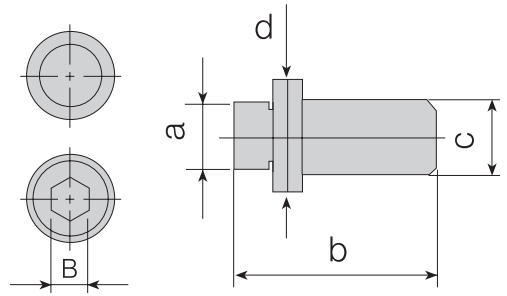

Takım Kodu Ordering Code Bestell-Bezeichnung	ALTLIK YAYLARI / SHIM SPRINGS / BEFESTIGUNGSFEDER				
	a	b	c	Ürün Detayı / Product Detail / Produkt-Details	
AA-Y-01	5.6	4.9	6	P-SİSTEM için / For P-SYSTEM / FÜR P-SYSTEM CNMG 09 ,DNMG 11, SNMG 09, TNMG 16, WNMG 06	
AA-Y-02	6	6.9	7.9	P-SİSTEM için / For P-SYSTEM / FÜR P-SYSTEM CNMG 12, SNMG 12, TNMG 22, WNMG 08, DNMG 15	
AA-Y-03	8.9	8	9.5	P-SİSTEM için / For P-SYSTEM / FÜR P-SYSTEM CNMG 16, SNMG 15	
AA-Y-04	11	9.8	10.7	P-SİSTEM için / For P-SYSTEM / FÜR P-SYSTEM CNMG 19, SNMG 19	
AA-Y-05	12	13	15	P-SİSTEM için / For P-SYSTEM / FÜR P-SYSTEM CNMG 25, SNMG 25	
AA-Y-07	5.6	4.9	6	P-SİSTEM için / For P-SYSTEM / FÜR P-SYSTEM CNMG 09, TNMG 16	