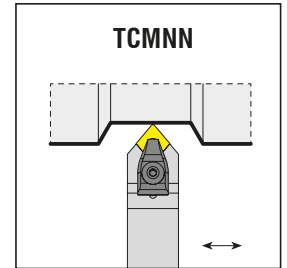

Takım Kodu Ordering Code Bestell-Bezeichnung	Stok Stock Lager		Takım Ölçüleri (mm) Dimension (mm) Abmessung (mm)				Kesici Uç Insert Wendeschneidplatte	Baskı Pabucu Wedge Clamp Spannpratze	Pabuç Vidası Clamp Screw Klemmschraube	Altlık Shim Unterlage	Altlık Vidası Shim Screw Schraube für Unterlage	Sekman Ring Feder	Pul Stamp Ring	Anahtar Allen Key Immerschlüsselschlüssel
	R	L	HF=H	B	LF	WF								
TCLNR/L 2020 K12	●	●	20	20	125	25	CNM. 1204..	ATK-02	AKV-30-M6x22	AACN-3-0001	AAV-02-M5x12	AS-01	ABPL-01	AAL-03-3
2525 M12	●	●	25	25	150	32								
3232 P12	●	●	32	32	170	40								
4040 S12	●	●	40	40	250	50								
5050 S12	●	●	50	50	250	63	CNM. 1606..	ATK-04	AKV-19-M7x25	AACN-3-0002	AAV-05-M6x15	-	ABPL-02	AAL-05-4
2525 M16	●	●	25	25	150	32								
3232 P16	●	●	32	32	170	40								

Takım Kodu Ordering Code Bestell-Bezeichnung	Stok Stock Lager		Takım Ölçüleri (mm) Dimension (mm) Abmessung (mm)				Kesici Uç Insert Wendeschneidplatte	Baskı Pabucu Wedge Clamp Spannpratze	Pabuç Vidası Clamp Screw Klemmschraube	Altlık Shim Unterlage	Altlık Vidası Shim Screw Schraube für Unterlage	Sekman Ring Feder	Pul Stamp Ring	Anahtar Allen Key Immerschlüsselschlüssel
	R	L	HF=H	B	LF	WF								
TCMNN 1616 H12	●	○	16	16	100	8	CNM. 1204..	ATK-02	AKV-30-M6x22	AACN-3-0001	AAV-02-M5x12	AS-01	ABPL-01	AAL-03-3
2020 K12	●	○	20	20	125	10								
2525 M12	●	○	25	25	150	12.5								
3232 P12	●	○	32	32	170	16								
2525 M16	●	○	25	25	150	12.5	CNM. 1606..	ATK-04	AKV-19-M7x25	AACN-3-0002	AAV-05-M6x15	-	ABPL-02	AAL-05-4
3232 P16	●	○	32	32	170	16								
4040 S16	○	○	40	40	250	20								

R: Sağ / Right / Rechts L: Sol/Left/Links
● Stokta / In Stock / Auf Lager ○ Stokta Yok / Non Stock Item / Kein Lagerartikel, Lieferzeit auf Anfrage

Sipariş Örneği/Ordering Example/Bestellbeispiel
1 ad./pcs./stück TCLNR 2020 K12