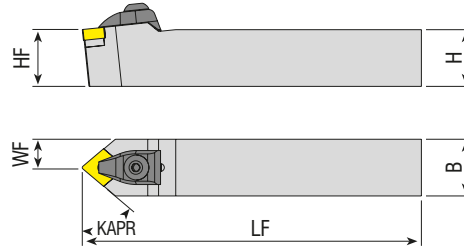

Takım Kodu Ordering Code Bestell-Bezeichnung	Stok Stock Lager		Takım Ölçüleri (mm) Dimension (mm) Abmessung (mm)				Kesici Uç Insert Wendeschneidplatte	Baskı Pabucu Wedge Clamp Spannpratze	Pabuç Vidası Clamp Screw Klemmschraube	Altlık Shim Unterlage	Altlık Vidası Shim Screw Schraube für Unterlage	Sekman Ring Feder	Pul Stamp Ring	Anahtar Allen Key Immerschlüsselschlüssel
	R	L	HF=H	B	LF	WF								
TCLNR/L 2020 K12	●	●	20	20	125	25	CNM. 1204..	ATK-02	AKV-30-M6x22	AACN-3-0001	AAV-02-M5x12	AS-01	ABPL-01	AAL-03-3
2525 M12	●	●	25	25	150	32								
3232 P12	●	●	32	32	170	40								
4040 S12	●	●	40	40	250	50								
5050 S12	●	●	50	50	250	63	CNM. 1606..	ATK-04	AKV-19-M7x25	AACN-3-0002	AAV-05-M6x15	-	ABPL-02	AAL-05-4
2525 M16	●	●	25	25	150	32								
3232 P16	●	●	32	32	170	40								

Takım Kodu Ordering Code Bestell-Bezeichnung	Stok Stock Lager		Takım Ölçüleri (mm) Dimension (mm) Abmessung (mm)				Kesici Uç Insert Wendeschneidplatte	Baskı Pabucu Wedge Clamp Spannpratze	Pabuç Vidası Clamp Screw Klemmschraube	Altlık Shim Unterlage	Altlık Vidası Shim Screw Schraube für Unterlage	Sekman Ring Feder	Pul Stamp Ring	Anahtar Allen Key Immerschlüsselschlüssel
	R	L	HF=H	B	LF	WF								
TCMNN 1616 H12	●	○	16	16	100	8	CNM. 1204..	ATK-02	AKV-30-M6x22	AACN-3-0001	AAV-02-M5x12	AS-01	ABPL-01	AAL-03-3
2020 K12	●	○	20	20	125	10								
2525 M12	●	○	25	25	150	12.5								
3232 P12	●	○	32	32	170	16								
2525 M16	●	○	25	25	150	12.5	CNM. 1606..	ATK-04	AKV-19-M7x25	AACN-3-0002	AAV-05-M6x15	-	ABPL-02	AAL-05-4
3232 P16	●	○	32	32	170	16								
4040 S16	○	○	40	40	250	20								

R: Sağ / Right / Rechts L: Sol/Left/Links
● Stokta / In Stock / Auf Lager ○ Stokta Yok / Non Stock Item / Kein Lagerartikel, Lieferzeit auf Anfrage

Sipariş Örneği/Ordering Example/Bestellbeispiel
1 ad./pcs./stück TCLNR 2020 K12