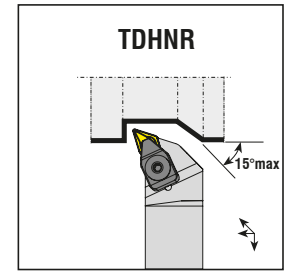

Takım Kodu Ordering Code Bestell-Bezeichnung	Stok Stock Lager		Takım Ölçüleri (mm) Dimension (mm) Abmessung (mm)				Kesici Uç Insert Wendescheidplatte	Baskı Pabucu Wedge Clamp Spannpratze	Pabuç Vidası Clamp Screw Klemmschraube	Altlık Shim Unterlage	Altlık Vidası Shim Screw Schraube für Unterlage	Sekman Ring Feder	Pul Stamp Ring	Anahtar Allen Key Innensechskantschlüssel
	R	L	HF=H	B	LF	WF								
TCZNN 2020 K12	●		20	20	125	10	CNM. 1204..	ATK-02	AKV-30-M6x22	AACN-3-0001	AAV-02-M5x12	AS-01	ABPL-01	AAL-03-3
2525 M12	●		25	25	150	12.5								
3232 P12	●		32	32	170	16								
2525 M16	●		25	25	150	12.5	CNM. 1606..	ATK-04	AKV-19-M7x25	AACN-3-0002	AAV-05-M6x15	-	ABPL-02	AAL-05-4
3232 P16	●		32	32	170	16								

Takım Kodu Ordering Code Bestell-Bezeichnung	Stok Stock Lager		Takım Ölçüleri (mm) Dimension (mm) Abmessung (mm)				Kesici Uç Insert Wendescheidplatte	Baskı Pabucu Wedge Clamp Spannpratze	Pabuç Vidası Clamp Screw Klemmschraube	Altlık Shim Unterlage	Altlık Vidası Shim Screw Schraube für Unterlage	Sekman Ring Feder	Pul Stamp Ring	Anahtar Allen Key Innensechskantschlüssel
	R	L	HF=H	B	LF	WF								
TDHNR/L 2525 M11	○	●	25	25	150	31	DNM. 1104..	ATK-01	AKV-01-M5x22	AADN-2-001	AAV-04-M5x12	-		
2020 K15	●	●	20	20	125	25								
2525 M15	●	●	25	25	150	32	DNM. 1506..	ATK-02	AKV-30-M6x22	AADN-3-0001	AAV-02-M5x12	AS-01	ABPL-01	AAL-03-3
3232 P15	●	●	32	32	170	40								