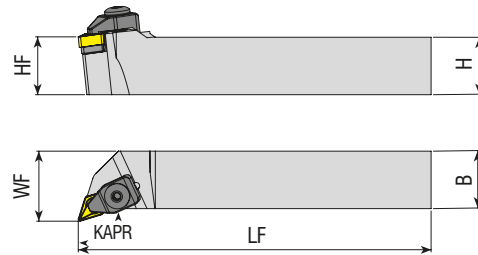

Takım Kodu Ordering Code Bestell-Bezeichnung	Stok Stock Lager		Takım Ölçüleri (mm) Dimension (mm) Abmessung (mm)				Kesici Uç Insert Wendescheidplatte	Baskı Pabucu Wedge Clamp Spannpratze	Pabuç Vidası Clamp Screw Klemmschraube	Altlık Shim Unterlage	Altlık Vidası Shim Screw Schraube für Unterlage	Sekman Ring Feder	Pul Stamp Ring	Anahtar Allen Key Innensechskantschlüssel
	R	L	HF=H	B	LF	WF								
TCZNN 2020 K12	●		20	20	125	10	CNM. 1204..	ATK-02	AKV-30-M6x22	AACN-3-0001	AAV-02-M5x12	AS-01	ABPL-01	AAL-03-3
2525 M12	●		25	25	150	12.5								
3232 P12	●		32	32	170	16								
2525 M16	●		25	25	150	12.5	CNM. 1606..	ATK-04	AKV-19-M7x25	AACN-3-0002	AAV-05-M6x15	-	ABPL-02	AAL-05-4
3232 P16	●		32	32	170	16								

Takım Kodu Ordering Code Bestell-Bezeichnung	Stok Stock Lager		Takım Ölçüleri (mm) Dimension (mm) Abmessung (mm)				Kesici Uç Insert Wendescheidplatte	Baskı Pabucu Wedge Clamp Spannpratze	Pabuç Vidası Clamp Screw Klemmschraube	Altlık Shim Unterlage	Altlık Vidası Shim Screw Schraube für Unterlage	Sekman Ring Feder	Pul Stamp Ring	Anahtar Allen Key Innensechskantschlüssel
	R	L	HF=H	B	LF	WF								
TDHNR/L 2525 M11	○	●	25	25	150	31	DNM. 1104..	ATK-01	AKV-01-M5x22	AADN-2-001	AAV-04-M5x12	-		
2020 K15	●	●	20	20	125	25								
2525 M15	●	●	25	25	150	32	DNM. 1506..	ATK-02	AKV-30-M6x22	AADN-3-0001	AAV-02-M5x12	AS-01	ABPL-01	AAL-03-3
3232 P15	●	●	32	32	170	40								

R: Sağ / Right / Rechts L: Sol/Left/Links
● Stokta / In Stock / Auf Lager ○ Stokta Yok / Non Stock Item / Kein Lagerartikel, Lieferzeit auf Anfrage

Sipariş Örneği/Ordering Example/Bestellbeispiel
1 ad./pcs./stück TCZNN 2020 K12