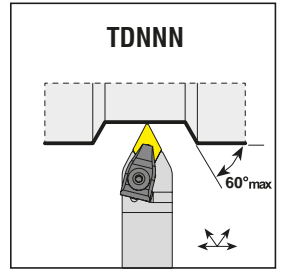

Takım Kodu Ordering Code Bestell-Bezeichnung	Stok Stock Lager		Takım Ölçüleri (mm) Dimension (mm) Abmessung (mm)				Kesici Uç Insert Wendeschneidplatte	Yedek Parçaları / Spare Parts / Ersatzteile						
	R	L	HF=H	B	LF	WF		Baskı Pabucu Wedge Clamp Spannpratze	Pabuç Vidası Clamp Screw Klemmschraube	Altlık Shim Unterlage	Altlık Vidası Shim Screw Schraube für Unterlage	Sekman Ring Feder	Pul Stamp Ring	Anahtar Allen Key Innerschlüssel
TDJNR/L 1616 H11	●	●	16	16	100	20	DNM. 1104..							
2020 K11	●	●	20	20	125	25								
2525 M11	●	●	25	25	150	32								
2020 K15	●	●	20	20	125	25	DNM. 1506..							
2525 M15	●	●	25	25	150	32								
3232 P15	●	●	32	32	170	40								
4040 S15	●	●	40	40	250	50								
5050 S15	○	○	50	50	250	63								
2020 K1504	●	●	20	20	125	25	DNM. 1504..							
2525 M1504	●	●	25	25	150	32								
3232 P1504	●	●	32	32	170	40								
4040 S1504	●	●	40	40	250	50								

Takım Kodu Ordering Code Bestell-Bezeichnung	Stok Stock Lager		Takım Ölçüleri (mm) Dimension (mm) Abmessung (mm)				Kesici Uç Insert Wendeschneidplatte	Yedek Parçaları / Spare Parts / Ersatzteile						
	R	L	HF=H	B	LF	WF		Baskı Pabucu Wedge Clamp Spannpratze	Pabuç Vidası Clamp Screw Klemmschraube	Altlık Shim Unterlage	Altlık Vidası Shim Screw Schraube für Unterlage	Sekman Ring Feder	Pul Stamp Ring	Anahtar Allen Key Innerschlüssel
TDNNN 1616 H11	●	●	16	16	100	8	DNM. 1104..							
2020 K11	●	●	20	20	125	10								
2525 M11	●	●	25	25	150	12.5								
2020 K15	●	●	20	20	125	10	DNM. 1506..							
2525 M15	●	●	25	25	150	12.5								
3232 P15	●	●	32	32	170	16								
4040 S15	○	○	40	40	250	20								
5050 S15	○	○	50	50	250	25								