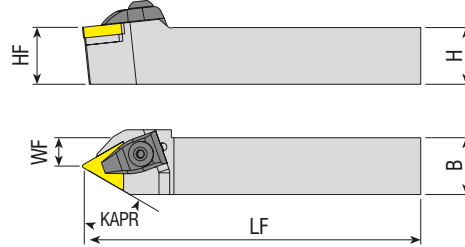

Takım Kodu Ordering Code Bestell-Bezeichnung	Stok Stock Lager		Takım Ölçüleri (mm) Dimension (mm) Abmessung (mm)				Kesici Uç Insert Wendeschneidplatte	Baskı Pabucu Wedge Clamp Spannpratze	Pabuç Vidası Clamp Screw Klemmschraube	Altlık Shim Unterlage	Altlık Vidası Shim Screw Schraube für Unterlage	Sekman Ring Feder	Pul Stamp Ring	Anahtar Allen Key Inmenschenschlüssel
	R	L	HF=H	B	LF	WF								
TSSNR/L 2020 K12	●	●	20	20	125	25	SNM. 1204..	ATK-02	AKV-30-M6x22	AASN-3-0004	AAV-02-M5x12	AS-01	ABPL-01	AAL-03-3
2525 M12	●	●	25	25	150	32								
3232 P12	●	●	32	32	170	40								
2525 M15	●	●	25	25	150	32	SNM. 1506..	ATK-04	AKV-19-M7x25	AASN-3-0023	AAV-05-M6x15	-	ABPL-02	AAL-05-4
3232 P15	●	●	32	32	170	40								

Takım Kodu Ordering Code Bestell-Bezeichnung	Stok Stock Lager		Takım Ölçüleri (mm) Dimension (mm) Abmessung (mm)				Kesici Uç Insert Wendeschneidplatte	Baskı Pabucu Wedge Clamp Spannpratze	Pabuç Vidası Clamp Screw Klemmschraube	Altlık Shim Unterlage	Altlık Vidası Shim Screw Schraube für Unterlage	Sekman Ring Feder	Pul Stamp Ring	Anahtar Allen Key Inmenschenschlüssel
	R	L	HF=H	B	LF	WF								
TTENN 2020 K16	●	○	20	20	125	10	TNM. 1604..	ATK-01	AKV-01-M5x22	AATN-2-0002	AAV-03-M5x12	-	ABPL-01	AAL-03-3
2525 M16	●	○	25	25	150	12.5								
3232 P16	●	○	32	32	170	16								
2525 M22	●	○	25	25	150	12.5	TNM. 2204..	ATK-02	AKV-30-M6x22	AATN-3-0015	AAV-02-M5x12	AS-01	-	
3232 P22	●	○	32	32	170	16								
4040 S22	○	○	40	40	250	20								

R: Sağ / Right / Rechts L: Sol/Left/Links
● Stokta / In Stock / Auf Lager ○ Stokta Yok / Non Stock Item / Kein Lagerartikel, Lieferzeit auf Anfrage

Sipariş Örneği/Ordering Example/Bestellbeispiel
1 ad./pcs./stück TSSNR 2020 K12