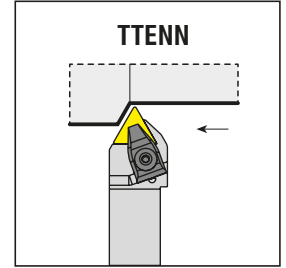

Takım Kodu Ordering Code Bestell-Bezeichnung	Stok Stock Lager		Takım Ölçüleri (mm) Dimension (mm) Abmessung (mm)				Kesici Uç Insert Wendeschneidplatte	Baskı Pabucu Wedge Clamp Spannpratze	Pabuç Vidası Clamp Screw Klemmschraube	Altlık Shim Unterlage	Altlık Vidası Shim Screw Schraube für Unterlage	Sekman Ring Feder	Pul Stamp Ring	Anahtar Allen Key Inmenschenschlüssel
	R	L	HF=H	B	LF	WF								
TSSNR/L 2020 K12	●	●	20	20	125	25	SNM. 1204..	ATK-02	AKV-30-M6x22	AASN-3-0004	AAV-02-M5x12	AS-01	ABPL-01	AAL-03-3
2525 M12	●	●	25	25	150	32								
3232 P12	●	●	32	32	170	40								
2525 M15	●	●	25	25	150	32	SNM. 1506..	ATK-04	AKV-19-M7x25	AASN-3-0023	AAV-05-M6x15	-	ABPL-02	AAL-05-4
3232 P15	●	●	32	32	170	40								

Takım Kodu Ordering Code Bestell-Bezeichnung	Stok Stock Lager		Takım Ölçüleri (mm) Dimension (mm) Abmessung (mm)				Kesici Uç Insert Wendeschneidplatte	Baskı Pabucu Wedge Clamp Spannpratze	Pabuç Vidası Clamp Screw Klemmschraube	Altlık Shim Unterlage	Altlık Vidası Shim Screw Schraube für Unterlage	Sekman Ring Feder	Pul Stamp Ring	Anahtar Allen Key Inmenschenschlüssel
	R	L	HF=H	B	LF	WF								
TTENN 2020 K16	●	○	20	20	125	10	TNM. 1604..	ATK-01	AKV-01-M5x22	AATN-2-0002	AAV-03-M5x12	-	ABPL-01	AAL-03-3
2525 M16	●	○	25	25	150	12.5								
3232 P16	●	○	32	32	170	16								
2525 M22	●	○	25	25	150	12.5	TNM. 2204..	ATK-02	AKV-30-M6x22	AATN-3-0015	AAV-02-M5x12	AS-01	-	
3232 P22	●	○	32	32	170	16								
4040 S22	○	○	40	40	250	20								