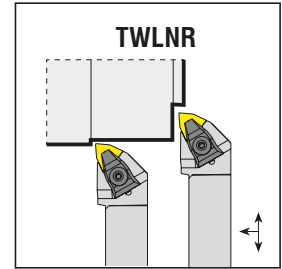

Takım Kodu Ordering Code Bestell-Bezeichnung	Stok Stock Lager		Takım Ölçüleri (mm) Dimension (mm) Abmessung (mm)				Kesici Uç Insert Wendeschneidplatte	Baskı Pabuçu Wedge Clamp Spannpratze	Pabuç Vidası Clamp Screw Klemmschraube	Altlık Shim Unterlage	Altlık Vidası Shim Screw Schraube für Unterlage	Sekman Ring Feder	Pul Stamp Ring	Anahtar Allen Key Inmenschlüsselschlüssel
	R	L	HF=H	B	LF	WF								
TVVNN 2020 K16	●		20	20	125	10	VNM. 1604..	ATK-03	AKV-30-M6x22	AAVN-2-0002	AAV-04-M5x12	AS-01	ABPL-01	AAL-03-3
2525 M16	●		25	25	150	12.5								
3232 P16	●		32	32	170	16								

Takım Kodu Ordering Code Bestell-Bezeichnung	Stok Stock Lager		Takım Ölçüleri (mm) Dimension (mm) Abmessung (mm)				Kesici Uç Insert Wendeschneidplatte	Baskı Pabuçu Wedge Clamp Spannpratze	Pabuç Vidası Clamp Screw Klemmschraube	Altlık Shim Unterlage	Altlık Vidası Shim Screw Schraube für Unterlage	Sekman Ring Feder	Pul Stamp Ring	Anahtar Allen Key Inmenschlüsselschlüssel
	R	L	HF=H	B	LF	WF								
TWLNR/L 1616 H06	●	●	16	16	100	20	WNM. 0604..	ATK-01	AKV-01-M5x22	AAWN-SW317	AAV-01-M3x10	-	ABPL-01	AAL-03-3
2020 K06	●	●	20	20	125	25								
2525 M06	●	●	25	25	150	32								
2020 K08	●	●	20	20	125	25	WNM. 0804..	ATK-02	AKV-30-M6x22	AAWN-3-0001	AAV-02-M5x12	AS-01	ABPL-01	AAL-03-3
2525 M08	●	●	25	25	150	32								
3232 P08	●	●	32	32	170	40								
4040 S08	●	●	40	40	250	50								
5050 S08	○	○	50	50	250	63								

R: Sağ / Right / Rechts L: Sol/Left/Links

● Stokta / In Stock / Auf Lager ○ Stokta Yok / Non Stock Item / Kein Lagerartikel, Lieferzeit auf Anfrage

Sipariş Örneği/Ordering Example/Bestellbeispiel

1 ad./pcs./stück TVVNN 2020 K16