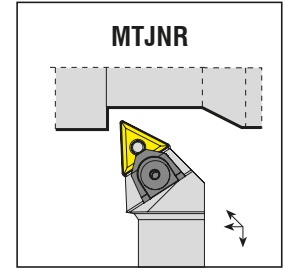

Takım Kodu Ordering Code Bestell-Bezeichnung	Stok Stock Lager		Takım Ölçüleri (mm) Dimension (mm) Abmessung (mm)				Kesici Uç Insert Wendeschneidplatte	Yedek Parçaları / Spare Parts / Ersatzteile						
	R	L	HF=H	B	LF	WF		Baskı Pabucu Wedge Clamp Spannpratze	Pabuç Vidası Clamp Screw Klemmschraube	Ahtık Shim Unterlage	Pim Pin Stift	Sekman Ring Feder	Pul Stamp Ring	Anahtar Allen Key Innensechskantschlüssel
<b>MTENN 2020 K16</b>	●		20	20	125	10	TNM. 1604..	AMK-04	AKV-30-M6x22	AATN-2-0002	APM-01	AS-01	ABPL-01	AAL-03-3
<b>2525 M16</b>	●		25	25	150	12.5								
<b>3232 P16</b>	●		32	32	170	16								
<b>2525 M22</b>	●		25	25	150	12.5	TNM. 2204..		AATN-3-0015	APM-02				
<b>3232 P22</b>	●		32	32	170	16								
<b>4040 S22</b>	●		40	40	250	20								

Takım Kodu Ordering Code Bestell-Bezeichnung	Stok Stock Lager		Takım Ölçüleri (mm) Dimension (mm) Abmessung (mm)				Kesici Uç Insert Wendeschneidplatte	Yedek Parçaları / Spare Parts / Ersatzteile						
	R	L	HF=H	B	LF	WF		Baskı Pabucu Wedge Clamp Spannpratze	Pabuç Vidası Clamp Screw Klemmschraube	Ahtık Shim Unterlage	Pim Pin Stift	Sekman Ring Feder	Pul Stamp Ring	Anahtar Allen Key Innensechskantschlüssel
<b>MTJNR/L 2020 K16</b>	●	●	20	20	125	25	TNM. 1604..	AMK-04	AKV-30-M6x22	AATN-2-0002	APM-01	AS-01	ABPL-01	AAL-03-3
<b>2525 M16</b>	●	●	25	25	150	32								
<b>3232 P16</b>	●	●	32	32	170	40								
<b>2525 M22</b>	●	●	25	25	150	32	TNM. 2204..		AATN-3-0015	APM-02				
<b>3232 P22</b>	●	●	32	32	170	40								
<b>4040 S22</b>	●	●	40	40	250	50								