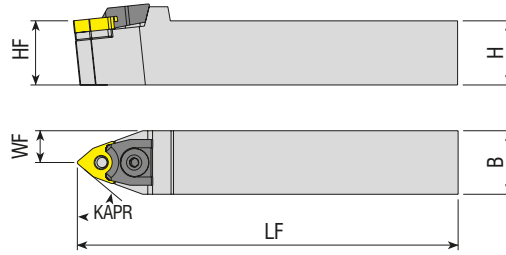

Takım Kodu Ordering Code Bestell-Bezeichnung	Stok Stock Lager		Takım Ölçüleri (mm) Dimension (mm) Abmessung (mm)				Kesici Uç Insert Wendeschneidplatte	Baskı Pabucu Wedge Clamp Spannpratze	Pabuç Vidası Clamp Screw Klemmschraube	Altık Shim Unterlage	Pim Pin Stift	Sekman Ring Feder	Pul Stamp Ring	Anahtar Allen Key Innensechskantschlüssel
	R	L	HF=H	B	LF	WF								
MWLNR/L 1616 H06	●	●	16	16	100	20				-	APM-08	-	-	AAL-03-3
2020 K06	●	●	20	20	125	25								
2525 M06	●	●	25	25	150	32								
2020 K08	●	●	20	20	125	25								
2525 M08	●	●	25	25	150	32								
3232 P08	●	●	32	32	170	40	WNM. 0804..	AMK-05	AKV-03-M6x22	AAWN-3-0001	APM-02	AS-01	ABPL-01	

Takım Kodu Ordering Code Bestell-Bezeichnung	Stok Stock Lager		Takım Ölçüleri (mm) Dimension (mm) Abmessung (mm)				Kesici Uç Insert Wendeschneidplatte	Baskı Pabucu Wedge Clamp Spannpratze	Pabuç Vidası Clamp Screw Klemmschraube	Altık Shim Unterlage	Pim Pin Stift	Sekman Ring Feder	Pul Stamp Ring	Anahtar Allen Key Innensechskantschlüssel
	R	L	HF=H	B	LF	WF								
MWMNN 1616 H06	●	●	16	16	100	8				-	APM-08	-	-	AAL-03-3
2020 K06	●	●	20	20	125	10								
2525 M06	●	●	25	25	150	12.5								
2020 K08	●	●	20	20	125	10								
2525 M08	●	●	25	25	150	12.5								
3232 P08	●	●	32	32	170	16	WNM. 0804..	AMK-05	AKV-03-M6x22	AAWN-3-0001	APM-02	AS-01	ABPL-01	

R: Sağ / Right / Rechts L: Sol/Left/Links
● Stokta / In Stock / Auf Lager ○ Stokta Yok / Non Stock Item / Kein Lagerartikel, Lieferzeit auf Anfrage

Sipariş Örneği/Ordering Example/Bestellbeispiel
1 ad./pcs./stück MWLNR 1616 H06