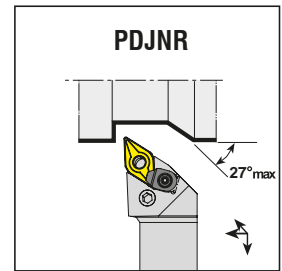

Takım Kodu Ordering Code Bestell-Bezeichnung	Stok Stock Lager		Takım Ölçüleri (mm) Dimension (mm) Abmessung (mm)				Kesici Uç Insert Wendeschneidplatte	Levyeye Lever Kniehebel	Levyeye Vidası Lever Screw Kniehebelschraube	Altılık Shim Unterlage	Altılık Yayısı Shim Spring Feder für Unterlage	Baskı Parçası Wedge Clamp Spannpratze	Baskı Vidası Clamp Screw Klemmschraube	Anahtar Allen Key Innensechskantschlüssel								
	R	L	HF=H	B	LF	WF																
<b>PCMNN 2020 K12C</b>	●		20	20	125	10																
<b>2525 M12C</b>	●		25	25	150	12.5									<b>CNM. 1204..</b>	APL-02	ALV-03-M8x19	AACN-3-0001	AAY-02	ACK-05	4015-M4x11	AAL-03-3
<b>3232 P12C</b>	○		32	32	170	16									<b>CNM. 1606..</b>	APL-04	ALV-04-M8x22	AACN-3-0002	AAY-03	ACK-09	AAV-05-M6x15	AAL-05-4
<b>2525 M16C</b>	○		25	25	150	12.5																
<b>3232 P16C</b>	○		32	32	170	16																
<b>3232 P19C</b>	●		32	32	170	16									<b>CNM. 1906..</b>	APL-05	ALV-05-M10x27	AACN-3-0003	AAY-04	ACK-09	AAV-05-M6x15	AAL-05-4
<b>4040 S19C</b>	●		40	40	250	20																
<b>5050 S19C</b>	○		50	50	250	25									<b>CNM. 2509..</b>	APL-06	ALV-06-M12x36	AACN-3-0008	AAY-05	ACK-04	AKV-16-M6x16	AAL-07-5
<b>4040 S25C</b>	●		40	40	250	20																