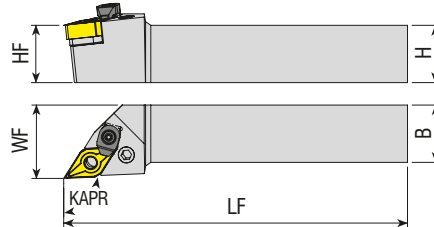

Takım Kodu Ordering Code Bestell-Bezeichnung	Stok Stock Lager		Takım Ölçüleri (mm) Dimension (mm) Abmessung (mm)				Kesici Uç Insert Wendeschneidplatte	Levyeye Lever Kniehebel	Levyeye Vidası Lever Screw Kniehebelschraube	Altılık Shim Unterlage	Altılık Yayısı Shim Spring Feder für Unterlage	Baskı Parçası Wedge Clamp Spannpratze	Baskı Vidası Clamp Screw Klemmschraube	Anahtar Allen Key Innensechskantschlüssel								
	R	L	HF=H	B	LF	WF																
<b>PCMNN 2020 K12C</b>	●		20	20	125	10																
<b>2525 M12C</b>	●		25	25	150	12.5									<b>CNM. 1204..</b>	APL-02	ALV-03-M8x19	AACN-3-0001	AAY-02	ACK-05	4015-M4x11	AAL-03-3
<b>3232 P12C</b>	○		32	32	170	16									<b>CNM. 1606..</b>	APL-04	ALV-04-M8x22	AACN-3-0002	AAY-03	ACK-09	AAV-05-M6x15	AAL-05-4
<b>2525 M16C</b>	○		25	25	150	12.5																
<b>3232 P16C</b>	○		32	32	170	16																
<b>3232 P19C</b>	●		32	32	170	16									<b>CNM. 1906..</b>	APL-05	ALV-05-M10x27	AACN-3-0003	AAY-04	ACK-09	AAV-05-M6x15	AAL-05-4
<b>4040 S19C</b>	●		40	40	250	20																
<b>5050 S19C</b>	○		50	50	250	25									<b>CNM. 2509..</b>	APL-06	ALV-06-M12x36	AACN-3-0008	AAY-05	ACK-04	AKV-16-M6x16	AAL-07-5
<b>4040 S25C</b>	●		40	40	250	20																