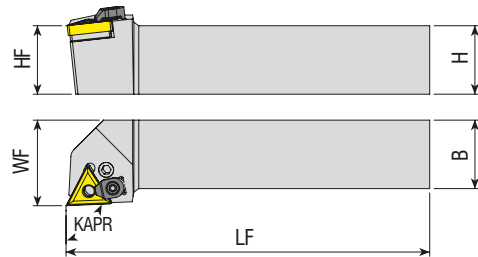

Takım Kodu Ordering Code Bestell-Bezeichnung	Stok Stock Lager		Takım Ölçüleri (mm) Dimension (mm) Abmessung (mm)				Kesici Uç Insert Wendeschneidplatte	Levye Lever Kniehebel	Levye Vidası Lever Screw Kniehebelschraube	Altılık Shim Unterlage	Altılık Yay Shim Spring Feder für Unterlage	Baskı Parçası Wedge Clamp Spannpratze	Baskı Vidası Clamp Screw Klemmschraube	Anahtar Allen Key Innerschraubschlüssel
	R	L	HF=H	B	LF	WF								
PTGNR/L 1010 E11	○	○	10	10	70	12	TNM. 1103..	07041109	07041110	-	-	-	-	AAL-02-2.5
1212 F11	○	○	12	12	80	16								
1616 H11	○	○	16	16	100	20								
1616 H16	●	●	16	16	100	20	TNM. 1604..	APL-01	ALV-02-M6x17	AATN-3-0025	AAY-01	-	-	
2020 K16	●	●	20	20	125	25								
2525 M16	●	●	25	25	150	32								
3232 P16	○	○	32	32	170	40	TNM. 2204..	APL-02	ALV-03-M8x19	AATN-3-0015	AAY-02	ACK-05	4015-M4x11	AAL-03-3
2525 M22C	●	●	25	25	150	32								
3232 P22C	●	●	32	32	170	40	TNM. 2706..	07042709	07042710	07042701	07042711	-	-	AAL-05-4
4040 S27	○	○	40	40	250	50								

Takım Kodu Ordering Code Bestell-Bezeichnung	Stok Stock Lager		Takım Ölçüleri (mm) Dimension (mm) Abmessung (mm)				Kesici Uç Insert Wendeschneidplatte	Levye Lever Kniehebel	Levye Vidası Lever Screw Kniehebelschraube	Altılık Shim Unterlage	Altılık Yay Shim Spring Feder für Unterlage	Baskı Parçası Wedge Clamp Spannpratze	Baskı Vidası Clamp Screw Klemmschraube	Anahtar Allen Key Innerschraubschlüssel
	R	L	HF=H	B	LF	WF								
PTJNR/L 1010 E11	○	○	10	10	70	12	TNM. 1103..	07041109	07041110	-	-	-	-	AAL-02-2.5
1212 F11	○	○	12	12	80	16								
1616 H11	○	○	16	16	100	20								
1616 H16	●	●	16	16	100	20	TNM. 1604..	APL-01	ALV-02-M6x17	AATN-3-0025	AAY-01	-	-	
2020 K16	●	●	20	20	125	25								
2525 M16	●	●	25	25	150	32								
3232 P16	●	●	32	32	170	40	TNM. 2204..	APL-02	ALV-03-M8x19	AATN-3-0015	AAY-02	ACK-05	4015-M4x11	AAL-03-3
2525 M22C	●	●	25	25	150	32								
3232 P22C	●	●	32	32	170	40	TNM. 2706..	APL-05	ALV-05-M10x27	07042701	AAY-04	ACK-09	AAV-05-M6x15	AAL-05-4
4040 S27	○	○	40	40	250	50								