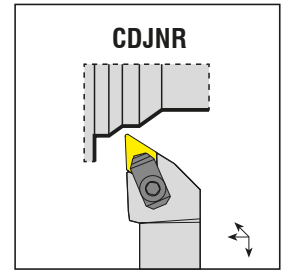

Takım Kodu Ordering Code Bestell-Bezeichnung	Stok Stock Lager		Takım Ölçüleri (mm) Dimension (mm) Abmessung (mm)				Kesici Uç Insert Wendeschneidplatte	Yedek Parçaları / Spare Parts / Ersatzteile					
	R	L	HF=H	B	LF	WF		Baskı Pabucu Wedge Clamp Spannpratze	Pabuç Vidası Clamp Screw Klemmschraube	Aitlik Shim Unterlage	Aitlik Vidası Shim Screw Schraube für Unterlage	Sekman Ring Feder	Anahtar Allen Key Inmenschenschlüssel
CCLNR/L 2525 M1207C	●	●	25	25	150	32	CN.N 1207..						
3232 P1207C	●	●	32	32	170	40							
2525 M1607C	●	●	25	25	150	32							

Takım Kodu Ordering Code Bestell-Bezeichnung	Stok Stock Lager		Takım Ölçüleri (mm) Dimension (mm) Abmessung (mm)				Kesici Uç Insert Wendeschneidplatte	Yedek Parçaları / Spare Parts / Ersatzteile					
	R	L	HF=H	B	LF	WF		Baskı Pabucu Wedge Clamp Spannpratze	Pabuç Vidası Clamp Screw Klemmschraube	Aitlik Shim Unterlage	Aitlik Vidası Shim Screw Schraube für Unterlage	Sekman Ring Feder	Anahtar Allen Key Inmenschenschlüssel
CDJNR/L 2525 M1107C	●	●	25	25	150	32	DN.N 1107..						
2525 M1507C	●	●	25	25	150	32							
3232 P1507C	●	●	32	32	170	40							

R: Sağ / Right / Rechts L: Sol/Left/Links

● Stokta / In Stock / Auf Lager ○ Stokta Yok / Non Stock Item / Kein Lagerartikel, Lieferzeit auf Anfrage

Sipariş Örneği/Ordering Example/Bestellbeispiel

1 ad./pcs./stück CCLNR 2525 M1207C