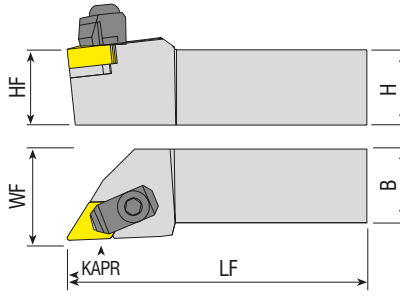

Takım Kodu Ordering Code Bestell-Bezeichnung	Stok Stock Lager		Takım Ölçüleri (mm) Dimension (mm) Abmessung (mm)				Kesici Uç Insert Wendeschneidplatte	Yedek Parçaları / Spare Parts / Ersatzteile					
	R	L	HF=H	B	LF	WF		Baskı Pabucu Wedge Clamp Spannpratze	Pabuç Vidası Clamp Screw Klemmschraube	Aitlik Shim Unterlage	Aitlik Vidası Shim Screw Schraube für Unterlage	Sekman Ring Feder	Anahtar Allen Key Inmenschenschlüssel
CCLNR/L 2525 M1207C	●	●	25	25	150	32	CN.N 1207..						
3232 P1207C	●	●	32	32	170	40							
2525 M1607C	●	●	25	25	150	32							

Takım Kodu Ordering Code Bestell-Bezeichnung	Stok Stock Lager		Takım Ölçüleri (mm) Dimension (mm) Abmessung (mm)				Kesici Uç Insert Wendeschneidplatte	Yedek Parçaları / Spare Parts / Ersatzteile					
	R	L	HF=H	B	LF	WF		Baskı Pabucu Wedge Clamp Spannpratze	Pabuç Vidası Clamp Screw Klemmschraube	Aitlik Shim Unterlage	Aitlik Vidası Shim Screw Schraube für Unterlage	Sekman Ring Feder	Anahtar Allen Key Inmenschenschlüssel
CDJNR/L 2525 M1107C	●	●	25	25	150	32	DN.N 1107..						
2525 M1507C	●	●	25	25	150	32							
3232 P1507C	●	●	32	32	170	40							

R: Sağ / Right / Rechts L: Sol/Left/Links

● Stokta / In Stock / Auf Lager ○ Stokta Yok / Non Stock Item / Kein Lagerartikel, Lieferzeit auf Anfrage

Sipariş Örneği/Ordering Example/Bestellbeispiel

1 ad./pcs./stück CCLNR 2525 M1207C