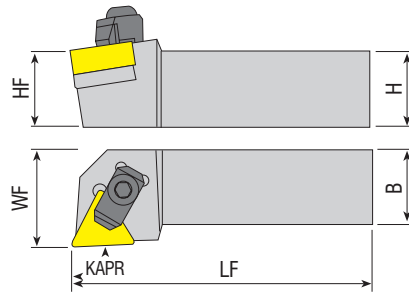

Takım Kodu Ordering Code Bestell-Bezeichnung	Stok Stock Lager		Takım Ölçüleri (mm) Dimension (mm) Abmessung (mm)				Kesici Uç Insert Wendeschneidplatte	Yedek Parçaları / Spare Parts / Ersatzteile					
	R	L	HF=H	B	LF	WF		Baskı Pabucu Wedge Clamp Spannpratze	Pabuç Vidası Clamp Screw Klemmschraube	Altlık Shim Unterlage	Altlık Vidası Shim Screw Schraube für Unterlage	Sekman Ring Feder	Anahtar Allen Key Innerschloßschlüssel
CSSNR/L 2525 M1207C	●	●	25	25	150	32	SN.N 1207..	ACK-13	AKV-11-M8x29	AASN-3-0004	AAV-02-M5x12	ACS-01	AAL-05-4
3232 P1207C	●	●	32	32	170	40							

Takım Kodu Ordering Code Bestell-Bezeichnung	Stok Stock Lager		Takım Ölçüleri (mm) Dimension (mm) Abmessung (mm)				Kesici Uç Insert Wendeschneidplatte	Yedek Parçaları / Spare Parts / Ersatzteile					
	R	L	HF=H	B	LF	WF		Baskı Pabucu Wedge Clamp Spannpratze	Pabuç Vidası Clamp Screw Klemmschraube	Altlık Shim Unterlage	Altlık Vidası Shim Screw Schraube für Unterlage	Sekman Ring Feder	Anahtar Allen Key Innerschloßschlüssel
CTJNR/L 2525 M1607C	●	●	25	25	150	32	TN.N 1607..	ACK-14	AKV-11-M8x29	AATN-2-0002	AAV-03-M5x12	ACS-01	AAL-05-4
3232 P1607C	○	○	32	32	170	40							

R: Sağ / Right / Rechts L: Sol/Left/Links

● Stokta / In Stock / Auf Lager ○ Stokta Yok / Non Stock Item / Kein Lagerartikel, Lieferzeit auf Anfrage

Sipariş Örneği/Ordering Example/Bestellbeispiel
1 ad./pcs./stück CSSNR 2525 M1207C