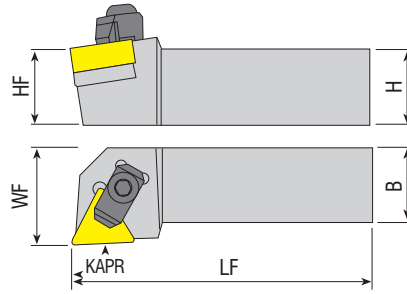

Takım Kodu Ordering Code Bestell-Bezeichnung	Stok Stock Lager		Takım Ölçüleri (mm) Dimension (mm) Abmessung (mm)				Kesici Uç Insert Wendeschneidplatte	Yedek Parçaları / Spare Parts / Ersatzteile					
	R	L	HF=H	B	LF	WF		Baskı Pabucu Wedge Clamp Spannpratze	Pabuç Vidası Clamp Screw Klemmschraube	Altlık Shim Unterlage	Altlık Vidası Shim Screw Schraube für Unterlage	Sekman Ring Feder	Anahtar Allen Key Innerschloßschlüssel
CSSNR/L 2525 M1207C	●	●	25	25	150	32	SN.N 1207..	ACK-13	AKV-11-M8x29	AASN-3-0004	AAV-02-M5x12	ACS-01	AAL-05-4
3232 P1207C	●	●	32	32	170	40							

Takım Kodu Ordering Code Bestell-Bezeichnung	Stok Stock Lager		Takım Ölçüleri (mm) Dimension (mm) Abmessung (mm)				Kesici Uç Insert Wendeschneidplatte	Yedek Parçaları / Spare Parts / Ersatzteile					
	R	L	HF=H	B	LF	WF		Baskı Pabucu Wedge Clamp Spannpratze	Pabuç Vidası Clamp Screw Klemmschraube	Altlık Shim Unterlage	Altlık Vidası Shim Screw Schraube für Unterlage	Sekman Ring Feder	Anahtar Allen Key Innerschloßschlüssel
CTJNR/L 2525 M1607C	●	●	25	25	150	32	TN.N 1607..	ACK-14	AKV-11-M8x29	AATN-2-0002	AAV-03-M5x12	ACS-01	AAL-05-4
3232 P1607C	○	○	32	32	170	40							

R: Sağ / Right / Rechts L: Sol/Left/Links

● Stokta / In Stock / Auf Lager ○ Stokta Yok / Non Stock Item / Kein Lagerartikel, Lieferzeit auf Anfrage

Sipariş Örneği/Ordering Example/Bestellbeispiel
1 ad./pcs./stück CSSNR 2525 M1207C