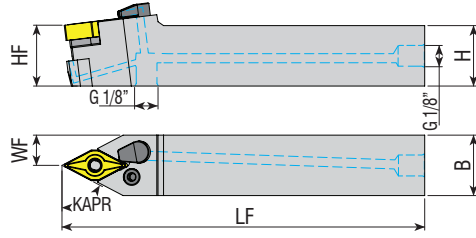

new

KAPR=62.5°

Takım Kodu
Ordering Code
Bestell-Bezeichnung

Stok Stock Lager	Takım Ölçüleri (mm) Dimension (mm) Abmessung (mm)					Kesici Uç Insert Wendeschneidplatte	Yedek Parçaları / Spare Parts / Ersatzteile									
	HF=H	B	LF	WF	Levyeye Lever Kniehebel		Levyeye Vidası Lever Screw Kniehebelschraube	Altılık Shim Unterlage	Altılık Yayını Shim Spring Feder für Unterlage	Oring Ring Feder	Sızdırmaz Vida Threaded Pin Gewindestift	Nozzle Nozzle Nozzle	Anahtar Allen Key Innerschlüssel			
●	25	25	150	32		DNM. 1506..										
PDNN 2525 M15-H							APL-03	ALV-03-M8x19	AADN-3-0001	AAV-02	AXR-01 AOR-01	2705-G1/8x5.5	AN-01	AAL-03-3		

new

KAPR=95°

Takım Kodu
Ordering Code
Bestell-Bezeichnung

Stok Stock Lager	Takım Ölçüleri (mm) Dimension (mm) Abmessung (mm)					Kesici Uç Insert Wendeschneidplatte	Yedek Parçaları / Spare Parts / Ersatzteile									
	R	L	HF=H	B	LF		WF	Levyeye Lever Kniehebel	Levyeye Vidası Lever Screw Kniehebelschraube	Altılık Shim Unterlage	Altılık Yayını Shim Spring Feder für Unterlage	Oring Ring Feder	Sızdırmaz Vida Threaded Pin Gewindestift	Nozzle Nozzle Nozzle	Anahtar Allen Key Innerschlüssel	
● ●			20	20	125	25										
PWLNR/L 2020 K08-H	●	●					WNM. 0804..	APL-02	ALV-03-M8x19	AAWN-3-0001	AAV-02	AXR-01 AOR-01	2705-G1/8x5.5	AN-01	AAL-03-3	
2525 M08-H	●	●	25	25	150	32										

R: Sağ / Right / Rechts L: Sol/Left/Links

● Stokta / In Stock / Auf Lager ○ Stokta Yok / Non Stock Item / Kein Lagerartikel, Lieferzeit auf Anfrage

Sipariş Örneği/Ordering Example/Bestellbeispiel

1 ad./pcs./stück PDNN 2525 M15-H