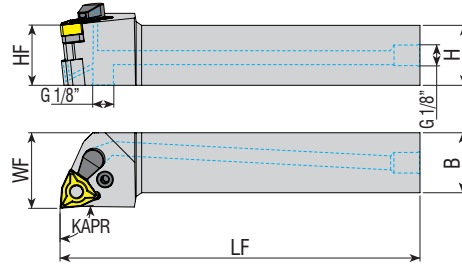

new

KAPR=62.5°

Takım Kodu
Ordering Code
Bestell-Bezeichnung

Stok Stock Lager	Takım Ölçüleri (mm) Dimension (mm) Abmessung (mm)					Kesici Uç Insert Wendeschneidplatte	Yedek Parçaları / Spare Parts / Ersatzteile									
	HF=H	B	LF	WF	Levyeye Lever Kniehebel		Levyeye Vidası Lever Screw Kniehebelschraube	Altılık Shim Unterlage	Altılık Yayını Shim Spring Feder für Unterlage	Oring Ring Feder	Sızdırmaz Vida Threaded Pin Gewindestift	Nozzle Nozzle Nozzle	Anahtar Allen Key Innerschlüssel			
●	25	25	150	32		DNM. 1506..										
PDNN 2525 M15-H							APL-03	ALV-03-M8x19	AADN-3-0001	AAV-02	AXR-01 AOR-01	2705-G1/8x5.5	AN-01	AAL-03-3		

new

KAPR=95°

Takım Kodu
Ordering Code
Bestell-Bezeichnung

Stok Stock Lager	Takım Ölçüleri (mm) Dimension (mm) Abmessung (mm)					Kesici Uç Insert Wendeschneidplatte	Yedek Parçaları / Spare Parts / Ersatzteile									
	R	L	HF=H	B	LF		WF	Levyeye Lever Kniehebel	Levyeye Vidası Lever Screw Kniehebelschraube	Altılık Shim Unterlage	Altılık Yayını Shim Spring Feder für Unterlage	Oring Ring Feder	Sızdırmaz Vida Threaded Pin Gewindestift	Nozzle Nozzle Nozzle	Anahtar Allen Key Innerschlüssel	
● ●			20	20	125	25										
PWLNR/L 2020 K08-H	●	●					WNM. 0804..	APL-02	ALV-03-M8x19	AAWN-3-0001	AAV-02	AXR-01 AOR-01	2705-G1/8x5.5	AN-01	AAL-03-3	
2525 M08-H	●	●	25	25	150	32										

R: Sağ / Right / Rechts L: Sol/Left/Links

● Stokta / In Stock / Auf Lager ○ Stokta Yok / Non Stock Item / Kein Lagerartikel, Lieferzeit auf Anfrage

Sipariş Örneği/Ordering Example/Bestellbeispiel

1 ad./pcs./stück PDNN 2525 M15-H