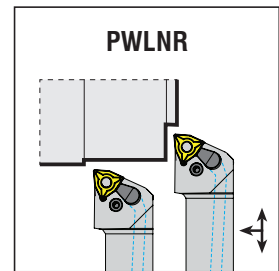

new

KAPR=62.5°

Takım Kodu
Ordering Code
Bestell-Bezeichnung

Stok Stock Lager	Takım Ölçüleri (mm) Dimension (mm) Abmessung (mm)					Kesici Uç Insert Wendeschneidplatte	Yedek Parçaları / Spare Parts / Ersatzteile									
	HF=H	B	LF	WF	Levyeye Lever Kniehebel		Levyeye Vidası Lever Screw Kniehebelschraube	Altılık Shim Unterlage	Altılık Yayını Shim Spring Feder für Unterlage	Oring Ring Feder	Sızdırmaz Vida Threaded Pin Gewindestift	Nozzle Nozzle Nozzle	Anahtar Allen Key Innerschlüssel			
●	25	25	150	32		DNM. 1506..										
PDNN 2525 M15-H							APL-03	ALV-03-M8x19	AADN-3-0001	AAV-02	AXR-01 AOR-01	2705-G1/8x5.5	AN-01	AAL-03-3		

new

KAPR=95°

Takım Kodu
Ordering Code
Bestell-Bezeichnung

Stok Stock Lager	Takım Ölçüleri (mm) Dimension (mm) Abmessung (mm)					Kesici Uç Insert Wendeschneidplatte	Yedek Parçaları / Spare Parts / Ersatzteile									
	R	L	HF=H	B	LF		WF	Levyeye Lever Kniehebel	Levyeye Vidası Lever Screw Kniehebelschraube	Altılık Shim Unterlage	Altılık Yayını Shim Spring Feder für Unterlage	Oring Ring Feder	Sızdırmaz Vida Threaded Pin Gewindestift	Nozzle Nozzle Nozzle	Anahtar Allen Key Innerschlüssel	
● ●			20	20	125	25										
PWLNR/L 2020 K08-H	●	●					WNM. 0804..	APL-02	ALV-03-M8x19	AAWN-3-0001	AAV-02	AXR-01 AOR-01	2705-G1/8x5.5	AN-01	AAL-03-3	
2525 M08-H	●	●	25	25	150	32										

R: Sağ / Right / Rechts L: Sol/Left/Links

● Stokta / In Stock / Auf Lager ○ Stokta Yok / Non Stock Item / Kein Lagerartikel, Lieferzeit auf Anfrage

Sipariş Örneği/Ordering Example/Bestellbeispiel

1 ad./pcs./stück PDNN 2525 M15-H