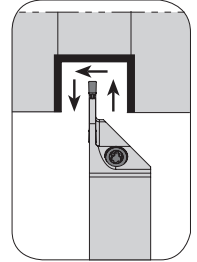

Takım Kodu Ordering Code Bestell-Bezeichnung	Stok Stock Lager		Takım Ölçüleri (mm) Dimension (mm) Abmessung (mm)				Kesici Uç Insert Wendeschneidplatte	Yedek Parçaları / Spare Parts / Ersatzteile			
	R	L	HF=H	B	LF	WF		CDX	Sıkma Vidası Screw Schraube	Pul Stamp Ring	Anahtar Allen Key Innensechskantschlüssel
ADKT-KG-R/L-1212-2-R12-K-S	●	●	12	12	125	12.2	12	KG. - 2	4015-M4x11	-	80-T15
ADKT-KG-R/L-1616-2-R16-K-S	●	●	16	16	125	16.2	16				
ADKT-KG-R/L-1212-3-R12-K-S	●	●	12	12	125	12.3	12	KG. - 3	4015-M4x11	-	80-T15
ADKT-KG-R/L-1616-3-R16-K-S	●	●	16	16	125	16.3	16				

KRLY Ucuna Uygun. / Compatiple with KRLY Insert. / Kompatibel mit KRLY Wendeplatten.

Takım Kodu Ordering Code Bestell-Bezeichnung	Stok Stock Lager		Takım Ölçüleri (mm) Dimension (mm) Abmessung (mm)				Kesici Uç Insert Wendeschneidplatte	Yedek Parçaları / Spare Parts / Ersatzteile			
	R	L	HF=H	B	LF	WF		CDX	Sıkma Vidası Screw Schraube	Pul Stamp Ring	Anahtar Allen Key Innensechskantschlüssel
ADKT-K-R/L-1212-2-R12-K-S	●	●	12	12	125	12.20	12	MGM. - 2	4015-M4x11	-	80-T15
ADKT-K-R/L-1616-2-R16-K-S	●	●	16	16	125	16.20	16				
ADKT-K-R/L-1212-3-R12-K-S	●	●	12	12	125	12.30	12	MGM. - 3	4015-M4x11	-	80-T15
ADKT-K-R/L-1616-3-R16-K-S	●	●	16	16	125	16.30	16				

R: Sağ / Right / Rechts L: Sol/Left/Links

● Stokta / In Stock / Auf Lager ○ Stokta Yok / Non Stock Item / Kein Lagerartikel, Lieferzeit auf Anfrage
KRLY Ucuna Uygun. / Compatiple with KRLY Insert. / Kompatibel mit KRLY Wendeplatten.