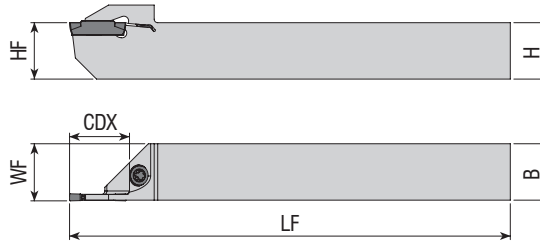

Takım Kodu Ordering Code Bestell-Bezeichnung	Stok Stock Lager		Takım Ölçüleri (mm) Dimension (mm) Abmessung (mm)				Kesici Uç Insert Wendeschneidplatte	Yedek Parçaları / Spare Parts / Ersatzteile			
	R	L	HF=H	B	LF	WF		CDX	Sıkma Vidası Screw Schraube	Pul Stamp Ring	Anahtar Allen Key Innensechskantschlüssel
ADKT-KG-R/L-1212-2-R12-K-S	●	●	12	12	125	12.2	12	KG. - 2	4015-M4x11	-	80-T15
ADKT-KG-R/L-1616-2-R16-K-S	●	●	16	16	125	16.2	16				
ADKT-KG-R/L-1212-3-R12-K-S	●	●	12	12	125	12.3	12	KG. - 3	4015-M4x11	-	80-T15
ADKT-KG-R/L-1616-3-R16-K-S	●	●	16	16	125	16.3	16				

KRLY Ucuna Uygun. / Compatiple with KRLY Insert. / Kompatibel mit KRLY Wendeplatten.

Takım Kodu Ordering Code Bestell-Bezeichnung	Stok Stock Lager		Takım Ölçüleri (mm) Dimension (mm) Abmessung (mm)				Kesici Uç Insert Wendeschneidplatte	Yedek Parçaları / Spare Parts / Ersatzteile			
	R	L	HF=H	B	LF	WF		CDX	Sıkma Vidası Screw Schraube	Pul Stamp Ring	Anahtar Allen Key Innensechskantschlüssel
ADKT-K-R/L-1212-2-R12-K-S	●	●	12	12	125	12.20	12	MGM. - 2	4015-M4x11	-	80-T15
ADKT-K-R/L-1616-2-R16-K-S	●	●	16	16	125	16.20	16				
ADKT-K-R/L-1212-3-R12-K-S	●	●	12	12	125	12.30	12	MGM. - 3	4015-M4x11	-	80-T15
ADKT-K-R/L-1616-3-R16-K-S	●	●	16	16	125	16.30	16				

R: Sağ / Right / Rechts L: Sol/Left/Links

● Stokta / In Stock / Auf Lager ○ Stokta Yok / Non Stock Item / Kein Lagerartikel, Lieferzeit auf Anfrage
KRLY Ucuna Uygun. / Compatiple with KRLY Insert. / Kompatibel mit KRLY Wendeplatten.