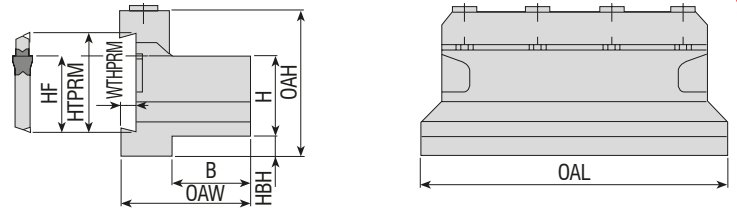

Takım Kodu Ordering Code Bestell-Bezeichnung	Stok Stock Lager	Takım Ölçüleri (mm) Dimension (mm) Abmessung (mm)								Kesici Uç Insert Wendeschneidplatte	Yedek Parçaları / Spare Parts Ersatzteile	
		H	WF	WB2	WB	I	HF	CUTDIA	Fig.		Anahtar Allen Key Innerschlüsselschlüssel	
AKL-123-32-2	●	32	2	2.4	1.6	150	25	39	2		ALA-01	
AKL-123-32-3	●	32	3	2.4	-	150	25	39	1			
AKL-123-32-4	●	32	4	3.2	-	150	25	39	1			

SNDVK Ucuna Uygunur. / Compatible with SNDVK Insert. / Kompatibel mit SNDVK Wendeleplatten.

Takım Kodu Ordering Code Bestell-Bezeichnung	Stok Stock Lager	Takım Ölçüleri (mm) Dimension (mm) Abmessung (mm)									Yedek Parçaları / Spare Parts / Ersatzteile		
		HTPRM	HF	H	HBH	OAH	WTHPRM	OAL	B	OAW	Pabuç Clamp Spannspratze	Pabuç Vidası Clamp Screw Klemmschraube	Anahtar Allen Key Innerschlüsselschlüssel
ALBU-20-26	●	26	21.4	20	9	43	4	86	19	38		2505-M6x25	AAL-07-5
ALBU-25-26	●	26	21.4	25	5	45	4	110	23	42			
ALBU-20-32	●	32	25	20	13	50	5.3	100	19	38		2505-M6x30	
ALBU-25-32	●	32	25	25	8	50	5.3	110	23	42			
ALBU-32-32	●	32	25	32	5	54	5.3	110	29	48			