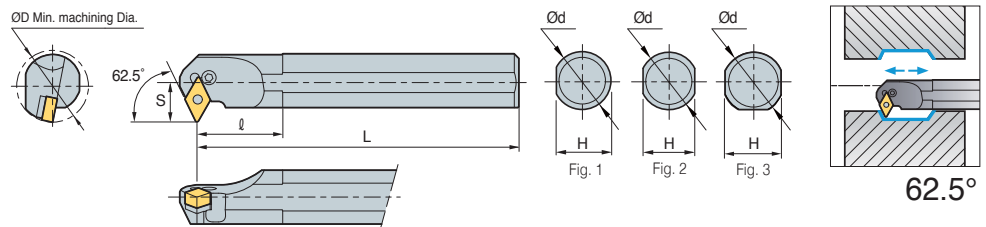

PDSNR/L

DN□□

• R type insert (mm)

Designation	ØD	Ød	H	L	S	l	Insert	Lever	Screw	Shim	Shim Pin	Shim Pin Punch	Wrench	Fig.
S32S-PDSNR/L-15	40	32	30	250	22	50	DN□□1506□□	LV4B	VHX0821	SD42	SP4	LSPS4	HW30L	3
S40T-PDSNR/L-15	50	40	38	300	27	60								
S32S-PDSNR/L-15-3	40	32	30	250	22	50	DN□□1504□□	LV4	VHX0821	SD42	SP4	LSPS4	HW30L	
S40T-PDSNR/L-15-3	50	40	38	300	27	60	DN□□1506□□	LV4B	VHX0821	SD42	SP4	LSPS4	HW30L	
A32S-PDSNR/L-15	40	32	30	250	22	50								
A32S-PDSNR/L-15-3	40	32	30	250	22	50	DN□□1504□□	LV4	VHX0821	SD42	SP4	LSPS4	HW30L	

↻ Applicable inserts B36~B42