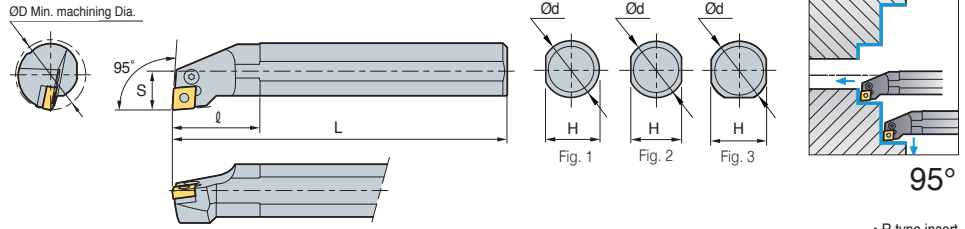

PCLNR/L

CN□□

• R type insert (mm)

Designation	ØD	Ød	H	L	S	l	Insert	Lever	Screw	Shim	Shim Pin	Shim Pin Punch	Wrench	Fig.
S16R-PCLNR/L-09	20	16	14	200	11	25	CN□□0903□□	LV3C	VHX0509B	-	-	-	HW20L	2
S20S-PCLNR/L-09	25	20	18	250	13	32								3
S25R-PCLNR/L-09	32	25	23	200	17	40	CN□□1204□□	LV4A	VHX0613A	-	-	-	HW25L	3
S25T-PCLNR/L-12	32	25	23	300	17	40								
S32S-PCLNR/L-12	40	32	30	250	22	50								
S32U-PCLNR/L-12	40	32	30	350	22	50								
S40T-PCLNR/L-12	50	40	38	300	27	60								
S50U-PCLNR/L-12	63	50	47	350	35	70	CN□□1906□□	LV6	VHX1027	SC63	SP6	LSPS6	HW40L	3
S50U-PCLNR/L-19	63	50	47	350	35	70								
A25R-PCLNR/L-12	32	25	24	200	17	40	CN□□1204□□	LV4A	VHX0613A	-	-	-	HW25L	1
A32S-PCLNR/L-12	40	32	30	250	22	50								3
A40T-PCLNR/L-12	50	40	38	300	27	60								
S16R-PCLNR/L-09N	20	16	14	200	11	25	CN□□0903□□	LV3CN	VHX0509BN	-	-	-	HW20L	2
S20S-PCLNR/L-09N	25	20	18	250	13	32								3
S25R-PCLNR/L-09N	32	25	23	200	17	40	CN□□1204□□	LV4AN	VHX0613N	-	-	-	HW25L	3
S25T-PCLNR/L-12N	32	25	23	300	17	40								
S32S-PCLNR/L-12N	40	32	30	250	22	50								
S32U-PCLNR/L-12N	40	32	30	350	22	50								
S40T-PCLNR/L-12N	50	40	38	300	27	60								
S50U-PCLNR/L-12N	63	50	47	350	35	70								
S50U-PCLNR/L-19N	63	50	47	350	35	70	CN□□1906□□	LV6N	VHX1027N	SC63N	SP6N	LSPS6	HW40L	3
A16R-PCLNR/L-09N	20	16	14	200	11	25	CN□□0903□□	LV3CN	VHX0509BN	-	-	-	HW20L	1
A20S-PCLNR/L-09N	25	20	18	250	13	32								
A25R-PCLNR/L-09N	32	25	23	200	17	40	CN□□1204□□	LV4AN	VHX0613N	-	-	-	HW25L	1
A25R-PCLNR/L-12N	32	25	23	200	17	40								
A32R-PCLNR/L-12N	40	32	30	250	22	50								
A40T-PCLNR/L-12N	50	40	38	300	27	60								
A50U-PCLNR/L-12N	63	50	47	350	35	70								
A50U-PCLNR/L-19N	63	50	47	350	35	70	CN□□1906□□	LV6N	VHX1027N	SC63N	SP6N	LSPS6	HW40L	3