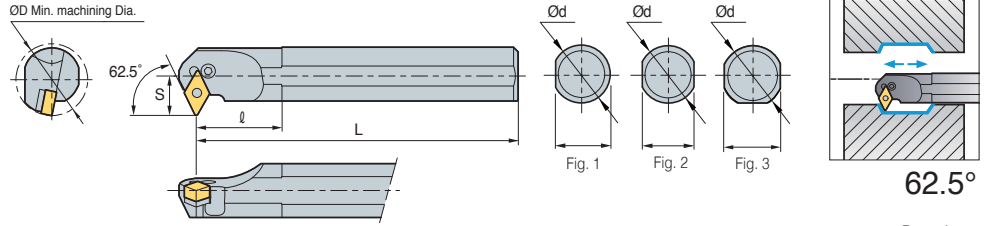

## PDSNR/L

DN□□

• R type insert (mm)

Designation	ØD	Ød	H	L	S	ℓ	Insert	Lever	Screw	Shim	Shim Pin	Shim Pin Punch	Wrench	Fig.
S32S-PDSNR/L-15N	40	32	30	250	22	50	DN□□1506□□	LV4BN	VHX0821	SD42N	SP4N	LSPS4	HW30L	3
S40T-PDSNR/L-15N	50	40	38	300	27	60								
S32S-PDSNR/L-15-3N	40	32	30	250	22	50	DN□□1504□□	LV4BN	VHX0821	SD42N	SP4N	LSPS4	HW30L	
S40T-PDSNR/L-15-3N	50	40	38	300	27	60								
A32S-PDSNR/L-15N	40	32	30	250	22	50	DN□□1506□□	LV4BN	VHX0821	SD42N	SP4N	LSPS4	HW30L	
A40T-PDSNR/L-15N	50	40	38	300	27	60								
A32S-PDSNR/L-15-3N	40	32	30	250	22	50	DN□□1504□□	LV4BN	VHX0821	SD42N	SP4N	LSPS4	HW30L	
A40T-PDSNR/L-15-3N	50	40	38	300	27	60								