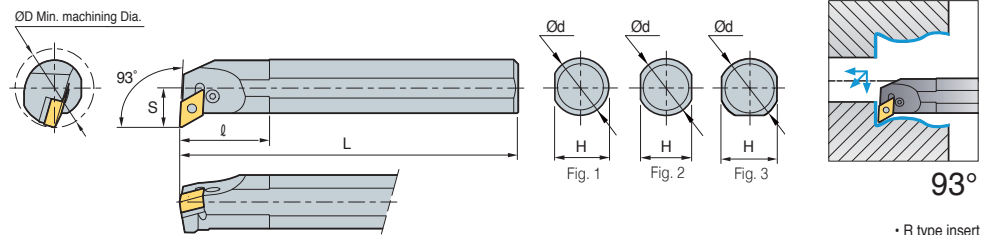

PDUNR/L

DN□□

• R type insert (mm)

Designation	ØD	Ød	H	L	S	ℓ	Insert	Lever	Screw	Shim	Shim Pin	Shim Pin Punch	Wrench	Fig.
S32S-PDUNR/L-11	40	32	30	250	22	50	DN□□1104□□	LV3	VHX0617	SD317	SP3	LSPS3	HW25L	3
S32S-PDUNR/L-15	40	32	30	250	22	50								
S40T-PDUNR/L-15	50	40	38	300	27	60	DN□□1506□□	LV4B	VHX0821	SD42	SP4	LSPS4	HW30L	3
S50U-PDUNR/L-15	63	50	47	350	35	70								
S32S-PDUNR/L-15-3	40	32	30	250	22	50	DN□□1504□□	LV4	VHX0821	SD42	SP4	LSPS4	HW30L	3
S40T-PDUNR/L-15-3	50	40	38	300	27	60								
A32S-PDUNR/L-15	40	32	30	250	22	50	DN□□1506□□	LV4B	VHX0821	SD42	SP4	LSPS4	HW30L	3
A32S-PDUNR/L-15-3	40	32	30	250	22	50								
S20S-PDUNR/L-11N	25	20	18	250	13	32	DN□□1104□□	LV3DN	VHX0512BN	-	-	-	HW20L	2
S25R-PDUNR/L-11N	32	25	23	200	17	40								
S32S-PDUNR/L-11N	40	32	30	250	22	50	DN□□1506□□	LV3AN	VHX0617N	SD32N	SP3	LSPS3	HW30L	3
S32S-PDUNR/L-15N	40	32	30	250	22	50								
S32U-PDUNR/L-15N	40	32	30	350	22	50	DN□□1506□□	LV4BN	VHX0821N	SD42N	SP4N	LSPS4	HW30L	3
S40T-PDUNR/L-15N	50	40	38	300	27	60								
S50U-PDUNR/L-15N	63	50	47	350	35	70	DN□□1504□□	LV4BN	VHX0821N	SD43N	SP4N	LSPS4	HW30L	3
S32S-PDUNR/L-15-3N	40	32	30	250	22	50								
S40T-PDUNR/L-15-3N	50	40	38	300	27	60	DN□□1104□□	LV3DN	VHX0512BN	-	-	-	HW20L	1
A20S-PDUNR/L-11N	25	20	19	250	13	32								
A25R-PDUNR/L-11N	32	25	24	200	17	40	DN□□1104□□	LV3AN	VHX0617N	SD32N	SP3	LSPS3	HW30L	3
A32S-PDUNR/L-11N	40	32	30	250	22	50								
A32S-PDUNR/L-15N	40	32	30	250	22	50	DN□□1506□□	LV4BN	VHX0821N	SD42N	SP4N	LSPS4	HW30L	3
A40T-PDUNR/L-15N	50	40	38	300	27	60								
A50U-PDUNR/L-15N	63	50	47	350	35	70	DN□□1504□□	LV4BN	VHX0821N	SD43N	SP4N	LSPS4	HW30L	3
A32S-PDUNR/L-15-3N	40	32	30	250	22	50								
A40T-PDUNR/L-15-3N	50	40	38	300	27	60								

↻ Applicable inserts B36-B42