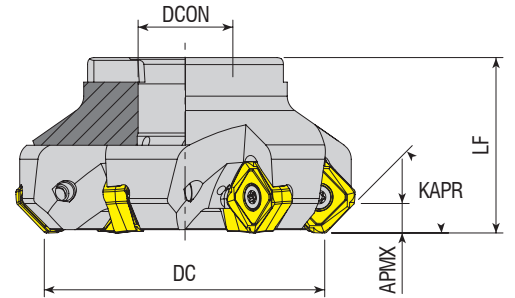

Takım Kodu Ordering Code Bestell-Bezeichnung	Stok Stock Lager	Takım Ölçüleri (mm) Dimension (mm) Abmessung (mm)					Kesici Uç Insert Wendeschneidplatte	Yedek Parçaları / Spare Parts / Ersatzteile				
		DC	ZEFP	DCON	LF	APMX		Sıkma Vidası Screw Schraube	Baskı Parçası Wedge Clamp Spannpratze	Baskı Vidası Clamp Screw Klemmschraube	Tork Anahtar Torx Key Torx-Schlüssel	Montaj Vidası Mounting Screw Befestigungsschraube
AFM45C-SN1206-D050-A22-Z04-H	●	50	4	22	42	6	SN.. 1206..	4015-M4x11	ACK-05	4015-M4x11	80-T15	2407-M10x30
AFM45CL-SN1206-D050-A22-Z05-H	●	50	5	22	42	6						
AFM45C-SN1206-D050-A22-Z05-H	●	50	5	22	42	6						
AFM45C-SN1206-D063-A22-Z06-H	●	63	6	22	42	6						
AFM45C-SN1206-D063-A22-Z07-H	●	63	7	22	42	6						
AFM45CL-SN1206-D063-A22-Z07-H	●	63	7	22	42	6						
AFM45C-SN1206-D080-A27-Z07-H	●	80	7	27	52	6						
AFM45C-SN1206-D080-A27-Z08-H	●	80	8	27	52	6						
AFM45CL-SN1206-D080-A27-Z08-H	●	80	8	27	52	6						
AFM45C-SN1206-D100-A32-Z08-H	●	100	8	32	52	6						
AFM45C-SN1206-D100-A32-Z10-H	●	100	10	32	52	6						
AFM45CL-SN1206-D100-A32-Z10-H	●	100	10	32	52	6						
AFM45C-SN1206-D125-B40-Z11	●	125	11	40	65	6						
AFM45CL-SN1206-D125-B40-Z11	●	125	11	40	65	6						
AFM45C-SN1206-D160-C40-Z12	●	160	12	40	65	6						
AFM45C-SN1206-D200-C60-Z14	●	200	14	60	65	6						
AFM45CL-SN1206-D200-C60-Z14	●	200	14	60	65	6						

KRLY-PLBT-BHLR Ucuna Uygunur. / Compatible with KRLY-PLBT-BHLR Insert. Kompatibel mit KRLY-PLBT-BHLR Wendeplatten.

Takım Kodu Ordering Code Bestell-Bezeichnung	Stok Stock Lager	Takım Ölçüleri (mm) Dimension (mm) Abmessung (mm)					Kesici Uç Insert Wendeschneidplatte	Yedek Parçaları / Spare Parts / Ersatzteile		
		DC	ZEFP	DCON	LF	APMX		Sıkma Vidası Screw Schraube	Tork Anahtar Torx Key Torx-Schlüssel	Montaj Vidası Mounting Screw Befestigungsschraube
AFM45-SA1706-D080-A27-Z06-H	●	80	6	27	50	8.4	SAKU 1706..	1020-M5x14	80-T20	2510-M12x35
AFM45-SA1706-D100-A32-Z07-H	●	100	7	32	50	8.4				2514-M16x35
AFM45-SA1706-D125-B40-Z09	●	125	9	40	63	8.4				-